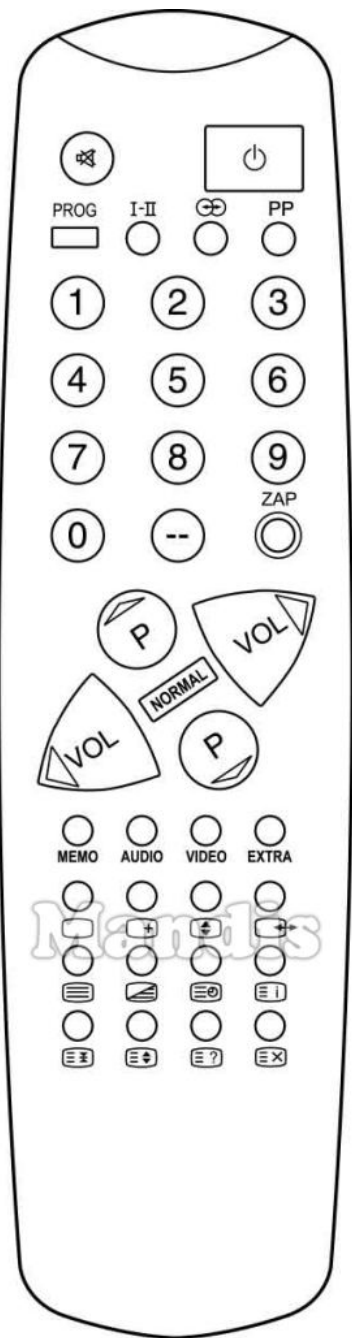

Original	Replacement	Original	Replacement
	Mute		Mute / Dimmer
	Power		Power
	Prog		TV/Radio /
	I-II		Audio / Lang I/II
	O to O		Sound / Title
	PP		Back / Return
	1		1
	2		2
	3		3
	4		4
	5		5
	6		6
	7		7
	8		8
	9		9
	0		0
	--		Guide / EPG / --
	ZAP		Smart / List
	Up / P+		Up
	Up / P+		CH+ / Page+
	Right / Vol+		Right
	Right / Vol+		Vol+
	Left / Vol-		Left
	Left / Vol-		Vol-
	Normal		OK
	Down / P-		Down
	Down / P-		CH- / Page-
	Red / Memo		Red / Netflix / Search
	Green / Audio		Green / APP / Repeat
	Green / Audio		Shift + Audio / Lang I/II
	Yellow / Video		Yellow / YouTube / Repeat
	Blue / Extra		Blue / Prime Video / Random
	[ ]		Display / Media
	[ + ]		Stop / Hold

Original	Replacement
[ ⬠ ]	OPT-TOOLS <b>SETUP</b> Setup / OPT /
[ ]↔	TOP MENU <b>D.MENU</b> D.Menu / Top
[ ≡ ]	GOTO <b>TEXT</b> Text / Goto
[ / ≡ ]	SHIFT + GOTO Shift + Text /
[ ≡ ⊕ ]	EQ <b>SUBTITLE</b> Subtitle / EQ
[ ≡ i ]	ANGLE <b>INFO</b> Info / Angle
[ ≡ □ ]	STEP-FREEZE <b>  </b> Pause / Step / Freeze
[ ≡ ⬠ ]	SIZE <b>ZOOM</b> Zoom / Size
[ ≡ ? ]	RDS <b>AV INPUT</b> AV / Input / RDS
[ ≡ X ]	CLEAR <b>EXIT</b> Exit / Cancel / Clear