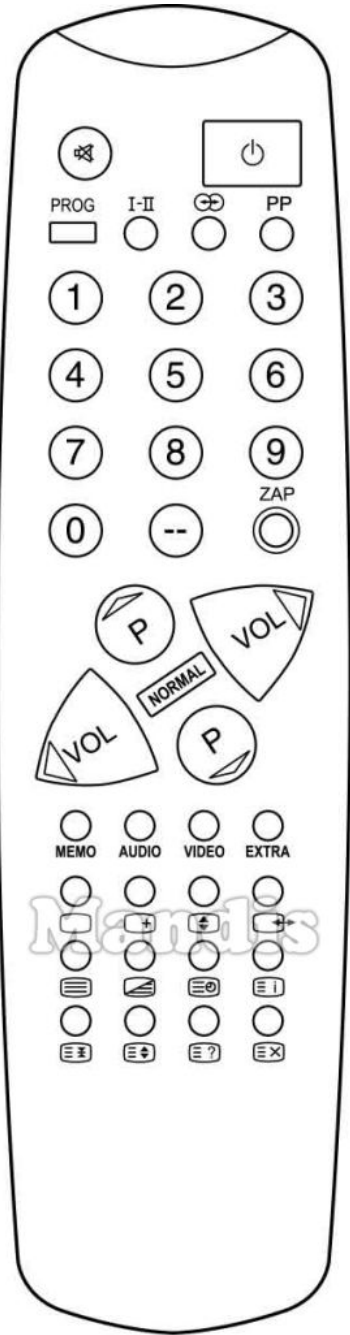

Original		Replacement		Original		Replacement	
	Mute		Mute / Dimmer		ZAP		Smart / List
	Power		Power		Up / P+		Up
	Prog		TV/Radio /		Up / P+		CH+ / Page+
	I-II		Audio / Lang I/II		Right / Vol+		Right
	O to O		Sound / Title		Right / Vol+		Vol+
	PP		Back / Return		Left / Vol-		Left
	1		1		Left / Vol-		Vol-
	2		2		Normal		OK
	3		3		Down / P-		Down
	4		4		Down / P-		CH- / Page-
	5		5		Red / Memo		Red / Netflix / Search
	6		6		Green / Audio		Green / APP / Repeat
	7		7		Green / Audio		Shift + Audio / Lang I/II
	8		8		Yellow / Video		Yellow / YouTube / Repeat
	9		9		Blue / Extra		Blue / Prime Video / Random
	0		0		[ ]		Display / Media
	--		Guide / EPG / --		[ + ]		Stop / Hold

	Original	Replacement		Original	Replacement
	[ ◆ ]	 Setup / OPT /			
	[ ]↔	 D.Menu / Top			
	[ ≡ ]	 Text / Goto			
	[ /≡ ]	 +  Shift + Text /			
	[ ≡⊙ ]	 Subtitle / EQ			
	[ ≡   ]	 Info / Angle			
	[ ≡ □ ]	 Pause / Step / Freeze			
	[ ≡ ◆ ]	 Zoom / Size			
	[ ≡ ? ]	 AV / Input / RDS			
	[ ≡ X ]	 Exit / Cancel / Clear			