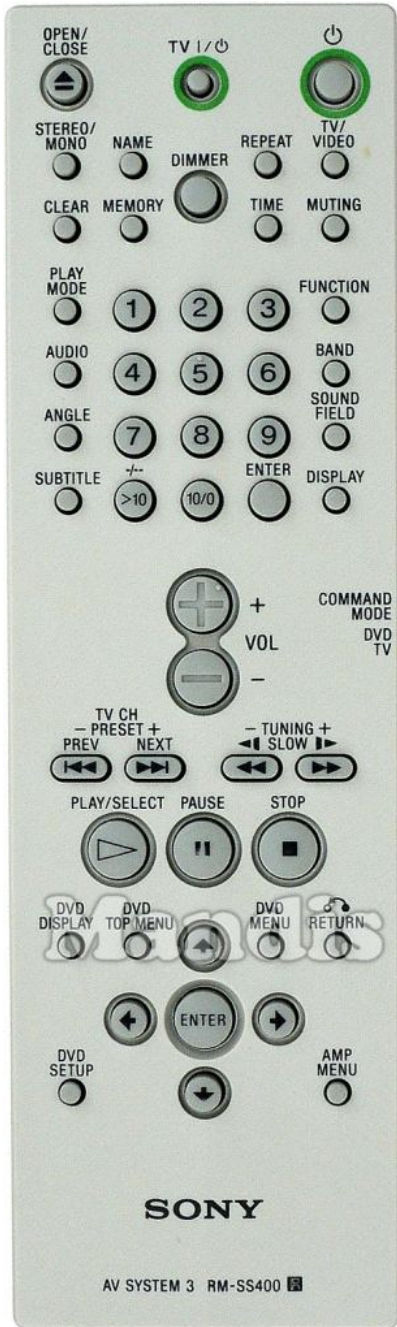

Original	Replacement
Open/Close	Eject / Surround
Power	Power
Stereo/Mono	Shift + Audio / Lang I/II
Name	Text / Goto
Dimmer	Shift + Mute / Dimmer
Repeat	Green / APP / Repeat
Tv/Video	AV / Input / RDS
Clear	Exit / Cancel / Clear
Memory	Rec / Rec Mode
Time	Sleep / Timer
Muting	Mute / Dimmer
Play Mode	Shift + Play /
1	1
2	2
3	3
Function	Smart / List
Audio	Audio / Lang I/II

Original	Replacement
4	4
5	5
6	6
Band	TV/Radio /
Angle	Info / Angle
7	7
8	8
9	9
Sound Field	Sound / Title
Subtitle	Subtitle / EQ
>10 button"/> >10	Guide / EPG / -/-
10/0	0
Enter	Fav / Marker / PC
Display	Display / Media
Vol+	Vol+
Vol-	Vol-
I<</Preset-	I<< / Preset-

Original	Replacement
Power Tv	Power
Stereo/Mono	Audio / Lang I/II
Tv/Video	AV / Input / RDS
Memory	Rec / Rec Mode
Muting	Mute / Dimmer
1	1
2	2
3	3
Function	Smart / List
4	4
5	5
6	6
Band	TV/Radio /
7	7
8	8
9	9
Sound Field	Sound / Title

Original	Replacement
>10	Guide / EPG / -/-
10/0	0
Display	Display / Media
Vol+	Vol+
Vol-	Vol-
Tv CH-	CH- / Page-
Tv CH+	CH+ / Page+
Enter	OK
AMP Menu	Menu / Home