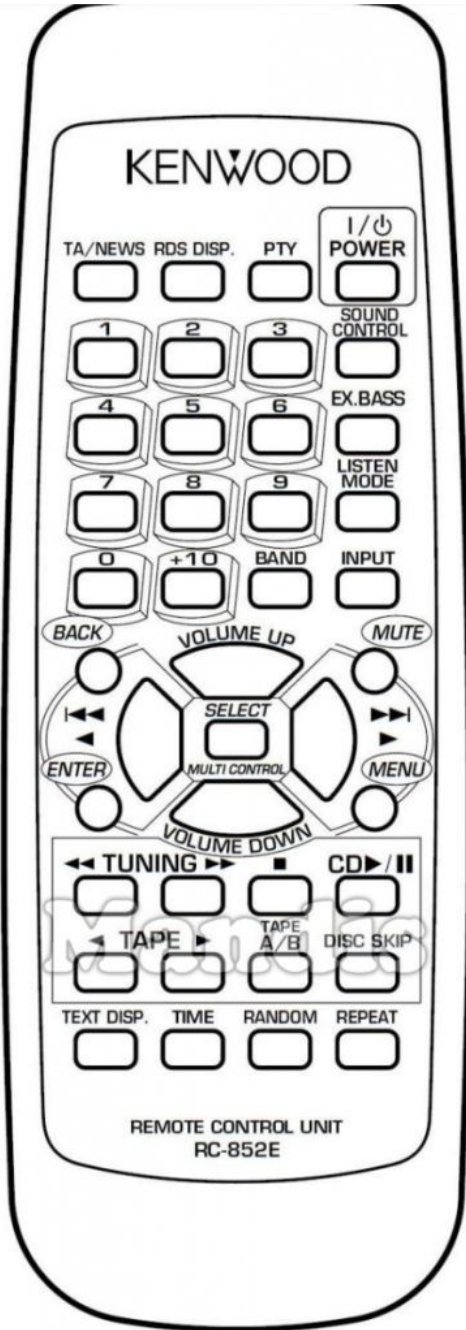

| Original                                                                                        | Replacement                                                                                                | Original                                                                                    | Replacement                                                                                           |
|-------------------------------------------------------------------------------------------------|------------------------------------------------------------------------------------------------------------|---------------------------------------------------------------------------------------------|-------------------------------------------------------------------------------------------------------|
|  TA/News       |  Shift + 1                |  0       |  0                 |
|  RDS/Disp.     |  Shift + 2                |  +10     |  Guide / EPG / -/- |
|  RDS/Disp.     |  Shift + AV / Input / RDS |  Band    |  TV/Radio /        |
|  PTY           |  Shift + 3                |  Input   |  AV / Input / RDS  |
|  Power         |  Power                    |  Back    |  Back / Return     |
|  1             |  1                        |  Vol+    |  Vol+              |
|  2             |  2                        |  Up      |  Up                |
|  3             |  3                        |  Mute    |  Mute / Dimmer     |
|  Sound Control |  Sound / Title            |  Left    |  Left              |
|  4             |  4                        |  I<<     |  I<< / Preset-     |
|  5             |  5                        |  Select  |  OK                |
|  6           |  6                      |  Right |  Right           |
|  EX.Bass     |  Audio / Lang I/II      |  >>I   |  >>I / Preset+   |
|  7           |  7                      |  Enter |  Info / Angle    |
|  8           |  8                      |  Vol-  |  Vol-            |
|  9           |  9                      |  Down  |  Down            |
|  Listen Mode |  Setup / OPT /          |  Menu  |  Menu / Home     |