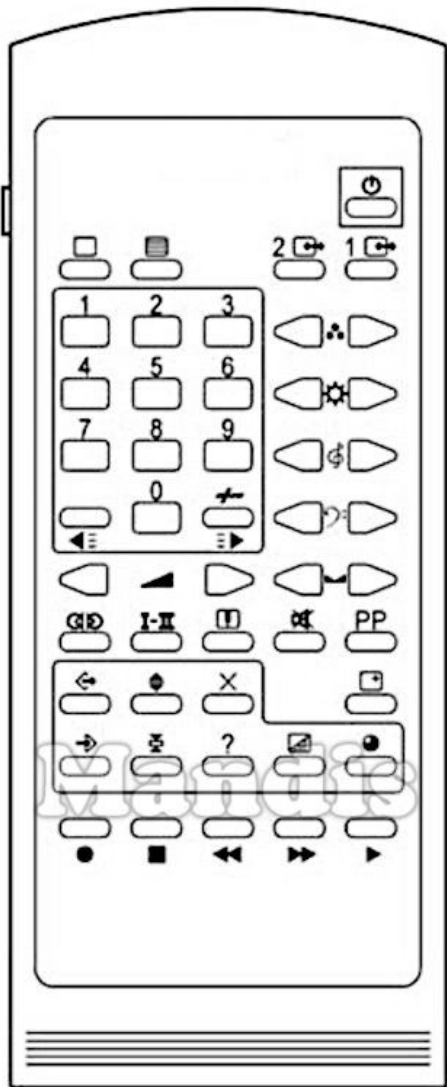

Original	Replacement	Original	Replacement
 Power	 Power	 9	 9
 TV	 Smart / List	 Sol-	 << / Tune-
 Text	 Text / Goto	 Sol+	 >> / Tune+
 Source 2	 Shift + AV / Input / RDS	 <=	 Shift + CH- /
 Source 1	 AV / Input / RDS	 0	 0
 1	 1	 -/-- / =>	 Shift + CH+ /
 2	 2	 -/-- / =>	 Guide / EPG / -/--
 3	 3	 Fa-	 Left
 Contrast-	 I<< / Preset-	 Fa+	 Right
 Contrast+	 >>I / Preset+	 Vol-	 Vol-
 4	 4	 Vol+	 Vol+
 5	 5	 ><-	 CH- / Page-
 6	 6	 ><+	 CH+ / Page+
 Brightness-	 Down	 OO	 Sound / Title
 Brightness+	 Up	 I-II	 Audio / Lang I/II
 7	 7	 []	 Zoom / Size
 8	 8	 Mute	 Mute / Dimmer

Original	Replacement	Original	Replacement	
	PP		Back / Return	
	Exit		Exit / Cancel / Clear	
	Size		+	Shift + Zoom /
	Cancel		+	Shift + Exit / Cancel / Clear
	[+]		Info / Angle	
	Enter		OK	
	Hold		Stop / Hold	
	Reveal		TV/Radio /	
	Mix		+	Shift + Text /
	Subcode		Subtitle / EQ	