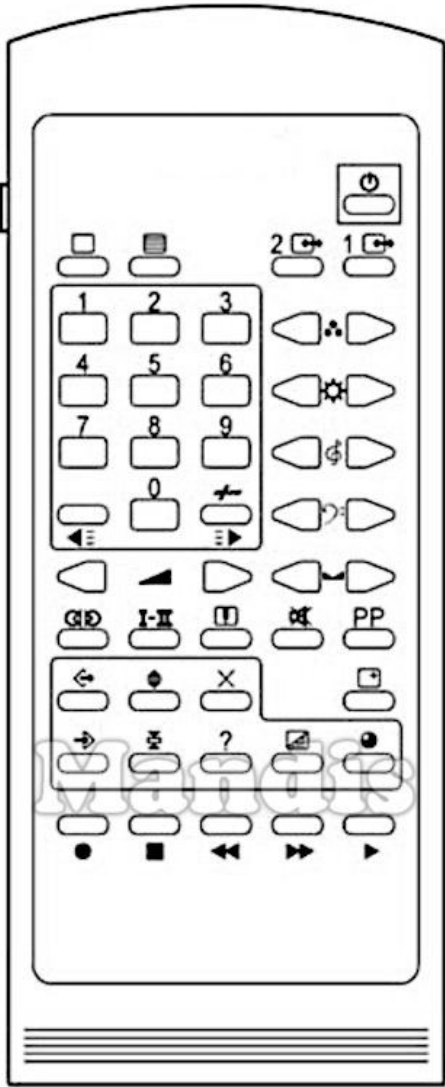

Original	Replacement	Original	Replacement
 Power	 Power	 9	 9
 TV	 Smart / List	 Sol-	 << / Tune-
 Text	 Text / Goto	 Sol+	 >> / Tune+
 Source 2	 Shift + AV / Input / RDS	 <=	 Shift + CH- /
 Source 1	 AV / Input / RDS	 0	 0
 1	 1	 -/-- / =>	 Shift + CH+ /
 2	 2	 -/-- / =>	 Guide / EPG / -/--
 3	 3	 Fa-	 Left
 Contrast-	 I<< / Preset-	 Fa+	 Right
 Contrast+	 >>I / Preset+	 Vol-	 Vol-
 4	 4	 Vol+	 Vol+
 5	 5	 ><-	 CH- / Page-
 6	 6	 ><+	 CH+ / Page+
 Brightness-	 Down	 OO	 Sound / Title
 Brightness+	 Up	 I-II	 Audio / Lang I/II
 7	 7	 []	 Zoom / Size
 8	 8	 Mute	 Mute / Dimmer

Original	Replacement	Original	Replacement
	PP		Back / Return
	Exit		Exit / Cancel / Clear
	Size		Shift + Zoom /
	Cancel		Shift + Exit / Cancel / Clear
	[+]		Info / Angle
	Enter		OK
	Hold		Stop / Hold
	Reveal		TV/Radio /
	Mix		Shift + Text /
	Subcode		Subtitle / EQ