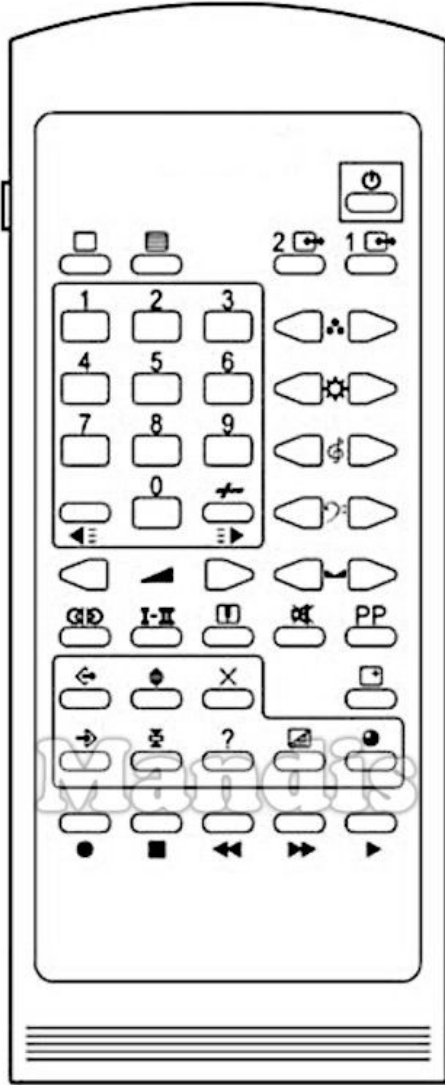

Original	Replacement	Original	Replacement
 Power	 Power	 9	 9
 TV	 Smart / List	 Sol-	 << / Tune-
 Text	 Text / Goto	 Sol+	 >> / Tune+
 Source 2	 Shift + AV / Input / RDS	 <=	 Shift + CH- /
 Source 1	 AV / Input / RDS	 0	 0
 1	 1	 -/-- / =>	 Shift + CH+ /
 2	 2	 -/-- / =>	 Guide / EPG / -/--
 3	 3	 Fa-	 Left
 Contrast-	 I<< / Preset-	 Fa+	 Right
 Contrast+	 >>I / Preset+	 Vol-	 Vol-
 4	 4	 Vol+	 Vol+
 5	 5	 ><-	 CH- / Page-
 6	 6	 ><+	 CH+ / Page+
 Brightness-	 Down	 OO	 Sound / Title
 Brightness+	 Up	 I-II	 Audio / Lang I/II
 7	 7	 []	 Zoom / Size
 8	 8	 Mute	 Mute / Dimmer

	Original	Replacement	Original	Replacement
1	PP	 Back / Return		
2	Exit	 Exit / Cancel / Clear		
3	Size	 +  Shift + Zoom /		
4	Cancel	 +  Shift + Exit / Cancel / Clear		
5	[+]	 Info / Angle		
6	Enter	 OK		
7	Hold	 Stop / Hold		
8	Reveal	 TV/Radio /		
9	Mix	 +  Shift + Text /		
10	Subcode	 Subtitle / EQ		
11				
12				