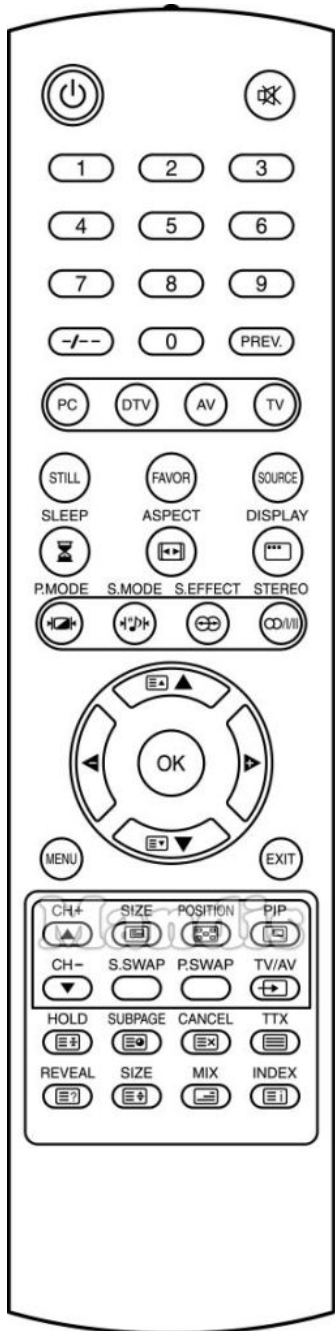

Original	Replacement	Original	Replacement
	Standby		Power
	Mute		Mute / Dimmer
	1		1
	2		2
	3		3
	4		4
	5		5
	6		6
	7		7
	8		8
	9		9
	0		Guide / EPG / -/--
	0		0
	Prev.		I<< / Preset-
	PC		Shift + Fav / Marker / PC
	DTV		Shift + 2
	AV		Shift + 3

Original	Replacement	Original	Replacement
	TV		Shift + 1
	Still		Pause / Step / Freeze
	Favor		Fav / Marker / PC
	Source		AV / Input / RDS
	Sleep		Sleep / Timer
	Aspect		Shift + Picture / Format
	Display		Display / Media
	Red / P.Mode		Picture / Format
	Red / P.Mode		Red / Netflix / Search
	Green / S.Mode		Shift + Sound / Title
	Green / S.Mode		Green / APP / Repeat
	Yellow / S.Effect		Sound / Title
	Yellow / S.Effect		Yellow / YouTube / Repeat
	Blue / Stereo		Audio / Lang I/II
	Blue / Stereo		Blue / Prime Video / Random
	Up / CH+		Up
	Up / CH+		CH+ / Page+

Original	Replacement
	Left / Vol-
	Left
	Left / Vol-
	VOL -
	OK
	Right / Vol+
	Vol+
	Right / Vol+
	Right
	Menu
	Menu / Home
	Down / CH-
	Down
	Down / CH-
	CH- / Page-
	Exit
	Exit / Cancel / Clear
	PIP CH+
	SHIFT + CH+ /
	PIP Size
	SHIFT + Red / Netflix /
	PIP Position
	SHIFT + Green / APP /
	PIP
	Smart / List
	PIP CH-
	SHIFT + CH- /
	PIP S.Swap
	SHIFT + Prime Video / Prime
	PIP P.Swap
	SHIFT + YouTube / YouTube /
	PIP TV/AV
	SHIFT + AV / Input / RDS

Original	Replacement
	Hold
	Stop / Hold
	Subpage
	EQ
	Subtitle / EQ
	Cancel
	SHIFT + EXIT / Cancel / Clear
	TTX
	GOTO
	Text / Goto
	Reveal
	TOP MENU
	D.MENU
	D.Menu / Top
	Size
	SIZE
	Zoom / Size
	Mix
	SHIFT + GOTO
	Text /
	Index
	ANGLE
	Info / Angle