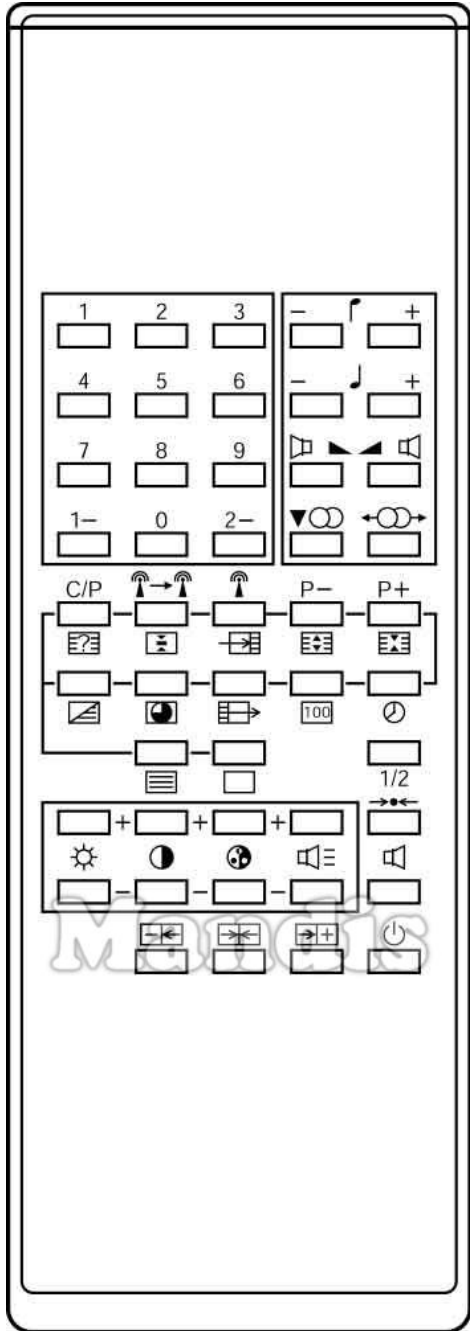

Original		Replacement		Original		Replacement	
	1		1		2-		Fav / Marker / PC
	2		2		▼OO		Audio / Lang I/II
	3		3		←OO→		Sound / Title
	-		Left		C/P		D.Menu / Top
	+		Right		↑↔↑ / Freeze		Rec / Rec Mode
	4		4		↑ / →≡		Stop / Hold
	5		5		P- / Text Size		CH- / Page-
	6		6		P+ / Text Hold		CH+ / Page+
	J -		Down		Reveal		Setup / OPT /
	J +		Up		Subcode		Zoom / Size
	7		7		⇒→		Info / Angle
	8		8		[100]		OK
	9		9		Timer		Sleep / Timer
	◀ Left		Shift + Left		Text		Text / Goto
	▶ Right		Shift + Right		[ ]		Display / Media
	1-		Guide / EPG / -/--		1/2		Menu / Home
	0		0		Brightness+		Shift + >>1 / Preset+

Original	Replacement
 Contrast+	 >>I / Preset+
 Color+	 Shift + >> /
 Vol+	 Vol+
 →●←	 Pause / Step / Freeze
 Brightness-	 Shift + I<< / Preset-
 Contrast-	 I<< / Preset-
 Color-	 Shift + << /
 Vol-	 Vol-
 Mute	 Mute / Dimmer
 ←	 << / Tune-
 → ←	 Play / Slow
 →+	 >> / Tune+
 Power	 Power