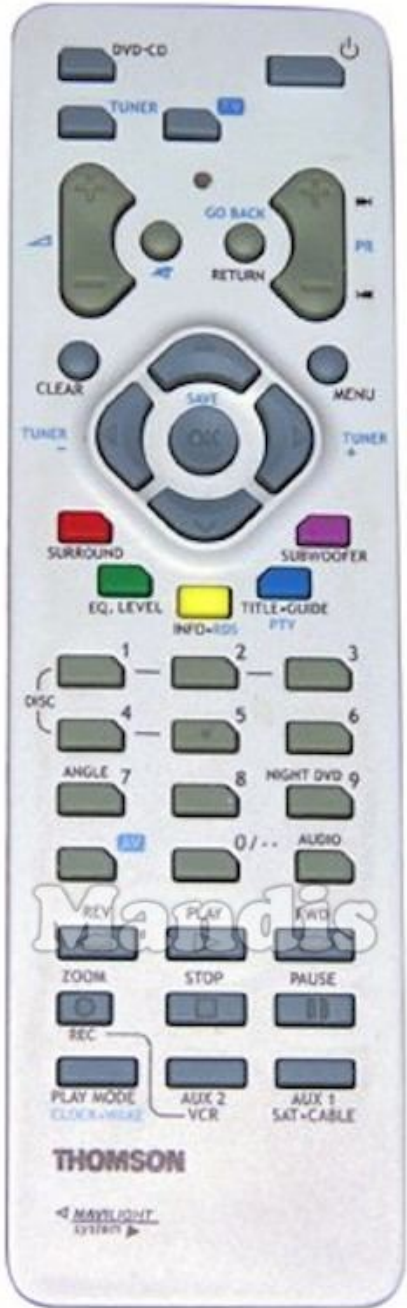

Original	Replacement
Power	Power
Mute	Mute
Menu	Menu
1 / Disc 1	1
2 / Disc 2	2
3 / Disc 3	3
4 / Disc 4	4
5 / Disc 5	5
6	6
7 / Angle	7
8	8
9 / Night DVD	9
0 / --	0
Aux 1 / SAT /	AV
Aux 2 / VCR	Shift + AV
Tuner	Shift + TV/R
TV	TV/R

Original	Replacement
DVD / CD	Media
Vol +	Vol +
Vol -	Vol -
>>I	>>I
I<<	I<<
Up	Up
Right	Right
Down	Down
Left	Left
OK / Save	Ok
Return	Back
Clear / Sleep	Sleep
Play Mode	Shift + Play
Pause	Pause
Stop	Stop
Rec / Zoom	Rec
<< REV	<<

Original	Replacement	Original	Replacement
 Play	 Play		
 >> FWD	 >>		
 Audio	 Dual		
 PR +	 Ch +		
 PR -	 Ch -		
 Tuner -	 Shift + Left		
 Tuner +	 Shift + Right		
 Purple /	 Pre Ch		
 Red / Surround	 Red		
 Green / EQ Level	 Green		
 Yellow / Info	 Yellow		
 Blue / Title/Guide	 Blue		
 Yellow / Info	 Info		
 Blue / Title/Guide	 Guide		