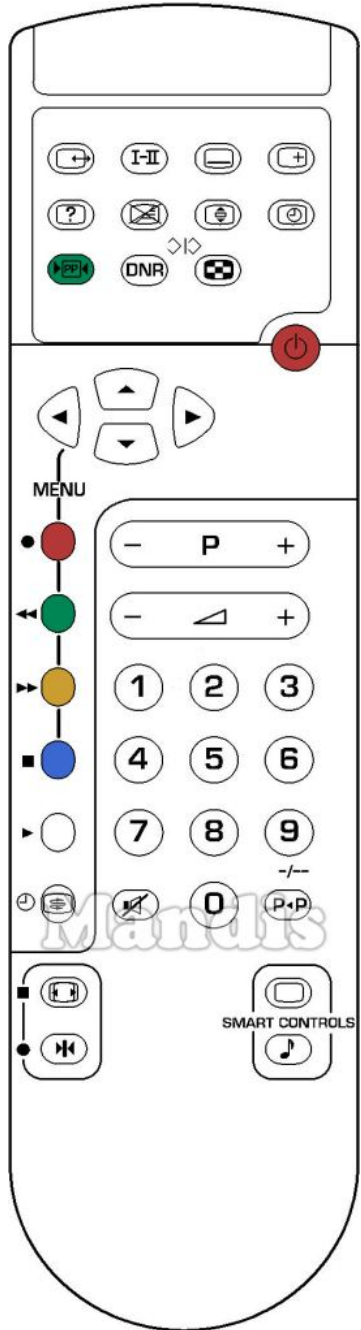

Original	Replacement	Original	Replacement
 Power	 Power	 Red / Menu	 Red
 ><>	 Shift + Menu	 Red / Menu	 Shift + Format
 Source	 AV	 Green / Menu	 Green
 I - II	 Dual	 Green / Menu	 Shift + Dual
 Subtitles	 Subt	 Yellow / Other	 Yellow
 [i+]	 Info	 Yellow / Other	 Menu
 [?]	 D. Menu	 Blue / OK	 Blue
 Mix	 TV/R	 Blue / OK	 Ok
 Zoom	 Eject	 Special Audio	 Shift + Subt
 Time	 Shift + AV	 Text	 Text
 [PP]	 Back	 P -	 Ch -
 DNR	 Options	 P +	 Ch +
 Mosaic	 Guide	 Vol -	 Vol -
 Up	 Up	 Vol +	 Vol +
 Down	 Down	 1	 1
 Right	 Right	 2	 2
 Left	 Left	 3	 3

	Original	Replacement	Original	Replacement
	4			
	5			
	6			
	7			
	8			
	9			
	0			
	Mute			
	P < P			
	Format			
	Freeze			
	Smart Controls Picture			
	Smart Controls Audio			

Original	Replacement	Original	Replacement
	Power		Power
	Time		TV/R
	Zoom		3D
	Mix		Text
	[?]		Shift + Info
	[i+]		Info
	Freeze/Rec		Pause
	Format/Stop		Format
	Source		AV
	I-II		Dual
	Up		Up
	Down		Down
	Right		Right
	Left		Left
	Rec		Rec
	<<		<<
	>>		>>
	Stop		Stop
	Play		Play
	Timer		Shift + AV
	P-		Ch -
	P+		Ch +
	1		1
	2		2
	3		3
	4		4
	5		5
	6		6
	7		7
	8		8
	9		9
	0		0
	-/-		Guide