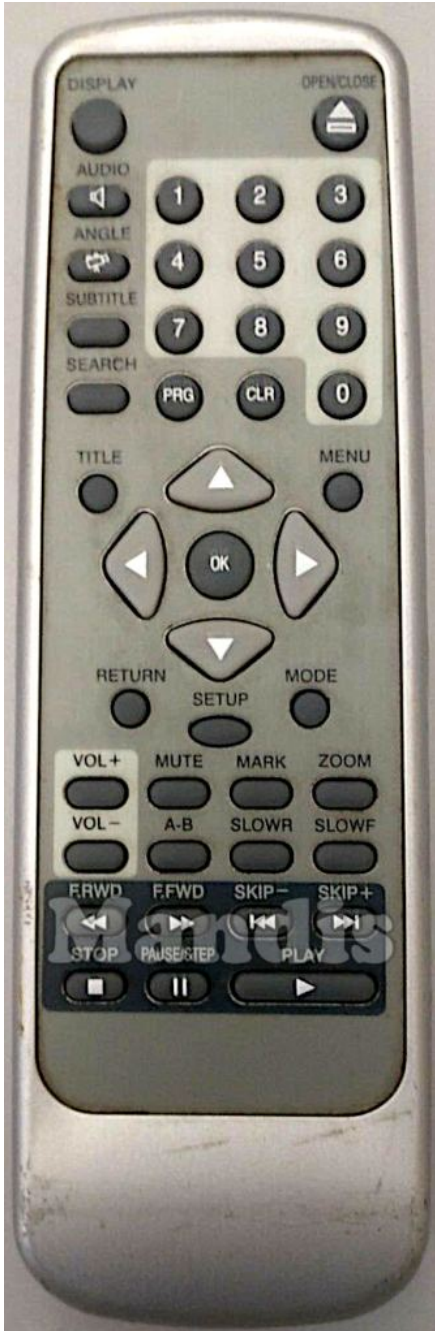

Original	Replacement	Original	Replacement
Audio	 Audio / Lang I/II	PRG	 TV/Radio /
AFFICHE	 Power	CLR - EFF	 Exit / Cancel / Clear
Open / Close - OUVRE-FERME	 Eject / Surround	Up	 Up
Angle	 Info / Angle	Left	 Left
1	 1	OK	 OK
Subtitle - SOUS TITRE	 Subtitle / EQ	Title - TITRE	 Sound / Title
Search -	 Red / Netflix / Search	Right	 Right
2	 2	Down	 Down
3	 3	Vol+	 Vol+
4	 4	MODE	 Smart / List
5	 5	Vol-	 Vol-
6	 6	ZOOM	 Zoom / Size
7	 7	A-B	 Yellow / YouTube / Repeat
8	 8	STOP	 Stop / Hold
9	 9	MARK -	 Fav / Marker / PC
0	 0	Return -	 Back / Return
Menu	 Menu / Home	Setup - REGL	 Setup / OPT /

Original	Replacement	Original	Replacement
F.Rwd - AR.RAPID	 << / Tune-		
F.Fwd - AV.RAPID	 >> / Tune+		
Mute -	 Mute / Dimmer		
Slow R -	 CH- / Page-		
Slow F -	 CH+ / Page+		
Skip+ / SAUT+	 >>I / Preset+		
Skip- / SAUT-	 I<< / Preset-		
PAUSE/IMAGE	 Pause / Step / Freeze		
Play - LECTURE	 Play / Slow		