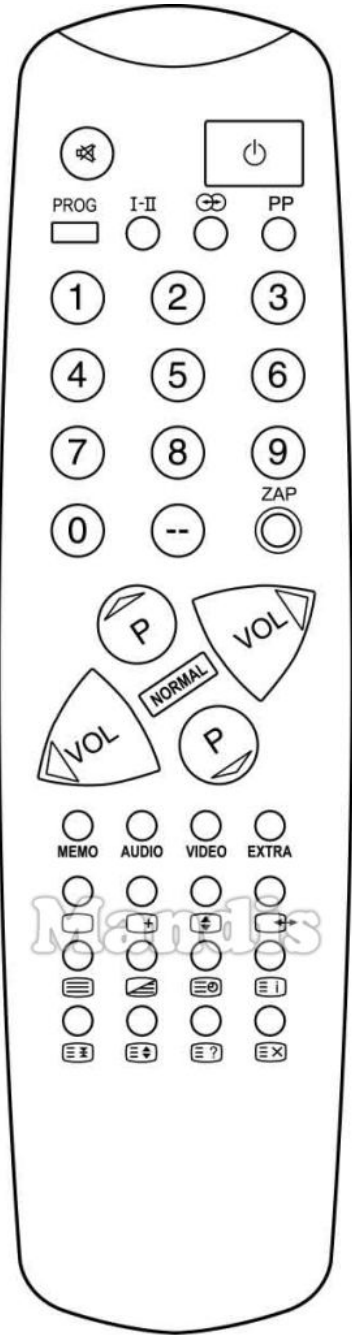

Original	Replacement	Original	Replacement
	Mute		Mute / Dimmer
	Power		Power
	Prog		TV/Radio /
	I-II		Audio / Lang I/II
	O to O		Sound / Title
	PP		Back / Return
	1		1
	2		2
	3		3
	4		4
	5		5
	6		6
	7		7
	8		8
	9		9
	0		0
	--		Guide / EPG / --
	ZAP		Smart / List
	Up / P+		Up
	Up / P+		CH+ / Page+
	Right / Vol+		Right
	Right / Vol+		Vol+
	Left / Vol-		Left
	Left / Vol-		Vol-
	Normal		OK
	Down / P-		Down
	Down / P-		CH- / Page-
	Red / Memo		Red / Netflix / Search
	Green / Audio		Green / APP / Repeat
	Green / Audio		Shift + Audio / Lang I/II
	Yellow / Video		Yellow / YouTube / Repeat
	Blue / Extra		Blue / Prime Video / Random
	[ ]		Display / Media
	[ + ]		Stop / Hold

	Original	Replacement		Original	Replacement
	[ ♦ ]	OPT-TOOLS SETUP	Setup / OPT /		
	[ ]↔	TOP MENU D.MENU	D.Menu / Top		
	[ ≡ ]	GOTO TEXT	Text / Goto		
	[ /≡ ]	SHIFT + GOTO TEXT	Shift + Text /		
	[ ≡○ ]	EQ SUBTITLE	Subtitle / EQ		
	[ ≡   ]	ANGLE INFO	Info / Angle		
	[ ≡ □ ]	STEP-FREEZE II	Pause / Step / Freeze		
	[ ≡ ♦ ]	SIZE ZOOM	Zoom / Size		
	[ ≡ ? ]	RDS AV INPUT	AV / Input / RDS		
	[ ≡ X ]	CLEAR EXIT	Exit / Cancel / Clear		