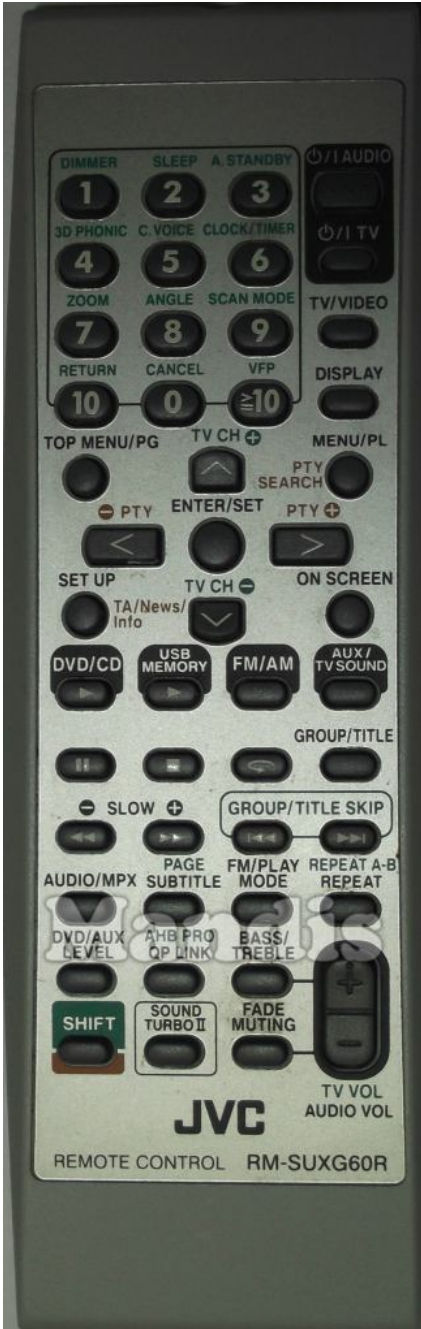

Original	Replacement	Original	Replacement
Power Audio	Power	Top Menu/PG	D.Menu / Top
Fade Muting	Mute / Dimmer	Setup	Setup / OPT /
Play /DVD/CD	Play / Slow	AHB PRO	Text / Goto
Pause	Pause / Step / Freeze	On Screen	AV / Input / RDS
Stop	Stop / Hold	Menu/PL	Menu / Home
<< Slow-	<< / Tune-	Up	Up
>> Slow+	>> / Tune+	TA/News/Info	Info / Angle
I<<	I<< / Preset-	Left	Left
>>I	>>I / Preset+	Enter/Set	OK
Sound Turbo II	Sound / Title	Right	Right
Audio/MPX	Audio / Lang I/II	Cancel	Exit / Cancel / Clear
Subtitle	Subtitle / EQ	Down	Down
Scan Mode	Eject / Surround	Back	Back / Return
Bass/Treble	Picture / Format	Audio Vol+	Vol+
Zoom	Zoom / Size	QP Link	Smart / List
Sleep	Sleep / Timer	PTY+	CH+ / Page+
TV/Video	TV/Radio /	Audio Vol-	Vol-

Original	Replacement
 Display	 Display / Media
 PTY-	 CH- / Page-
 1	 1
 2	 2
 3	 3
 4	 4
 5	 5
 6	 6
 7	 7
 8	 8
 9	 9
 10	 Guide / EPG / -/--
 0	 0
 >10	 Fav / Marker / PC
 PTY Search	 Red / Netflix / Search
 Repeat	 Green / APP / Repeat
 Repeat A-B	 Yellow / YouTube / Repeat

Original	Replacement
 3D Phonic	 Blue / Prime Video / Random
 Power TV	 Shift + Power
 Dimmer	 Shift + Mute / Dimmer
 Play/USB	 Shift + Play /
 Group/Title Skip I<<	 Shift + I<< / Preset-
 Group/Title Skip >>I	 Shift + >>I / Preset+
 Group/Title	 Shift + Sound / Title
 C.Voice	 Shift + Audio / Lang I/II
 VFP	 Shift + Subtitle / EQ
 Clock/Timer	 Shift + Sleep / Timer
 FM/Play Mode	 Shift + TV/Radio / Program
 Page	 Shift + D.Menu / Top Menu
 Angle	 Shift + Info / Angle
 Return	 Shift + Back / Return
 TV Vol+	 Shift + Vol+
 A.Standby	 Shift + Smart / List
 TV CH+	 Shift + CH+ / Page+

Original	Replacement	Original	Replacement
 TV Vol-	 Shift + Vol-		
 TV CH-	 Shift + CH- /		
 DVD/AUX Level	 Shift + 2		
 FM/AM	 Shift + 6		
 AUX/TV Sound	 Shift + 7		

Original	Replacement