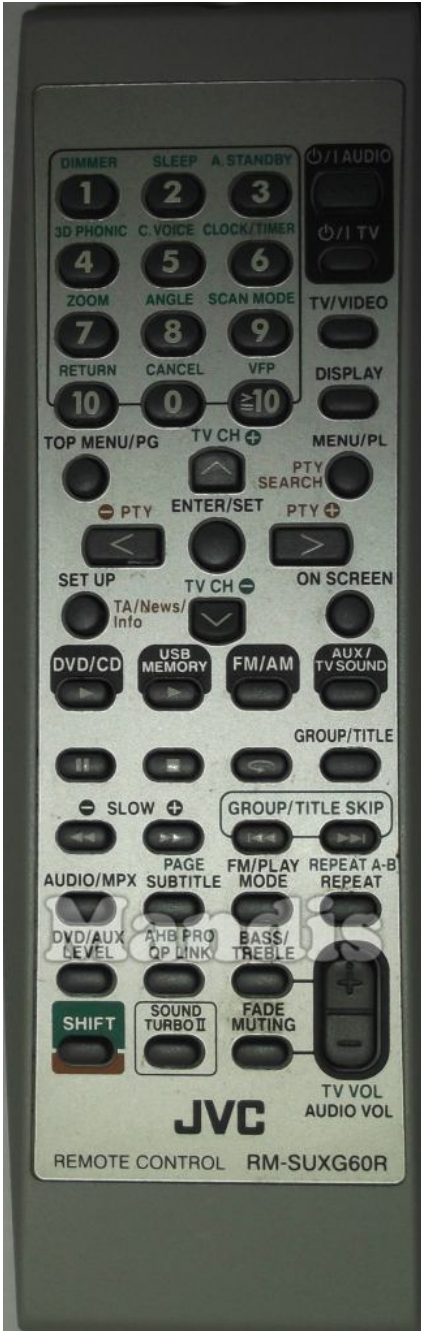

Original	Replacement	Original	Replacement
Power Audio	Power	Top Menu/PG	D.Menu / Top
Fade Muting	Mute / Dimmer	Setup	Setup / OPT /
Play /DVD/CD	Play / Slow	AHB PRO	Text / Goto
Pause	Pause / Step / Freeze	On Screen	AV / Input / RDS
Stop	Stop / Hold	Menu/PL	Menu / Home
<< Slow-	<< / Tune-	Up	Up
>> Slow+	>> / Tune+	TA/News/Info	Info / Angle
I<<	I<< / Preset-	Left	Left
>>I	>>I / Preset+	Enter/Set	OK
Sound Turbo II	Sound / Title	Right	Right
Audio/MPX	Audio / Lang I/II	Cancel	Exit / Cancel / Clear
Subtitle	Subtitle / EQ	Down	Down
Scan Mode	Eject / Surround	Back	Back / Return
Bass/Treble	Picture / Format	Audio Vol+	Vol+
Zoom	Zoom / Size	QP Link	Smart / List
Sleep	Sleep / Timer	PTY+	CH+ / Page+
TV/Video	TV/Radio /	Audio Vol-	Vol-

Original	Replacement
 Display	 Display / Media
 PTY-	 CH- / Page-
 1	 1
 2	 2
 3	 3
 4	 4
 5	 5
 6	 6
 7	 7
 8	 8
 9	 9
 10	 Guide / EPG / -/--
 0	 0
 >10	 Fav / Marker / PC
 PTY Search	 Red / Netflix / Search
 Repeat	 Green / APP / Repeat
 Repeat A-B	 Yellow / YouTube / Repeat

Original	Replacement
 3D Phonic	 Blue / Prime Video / Random
 Power TV	 Shift + Power
 Dimmer	 Shift + Mute / Dimmer
 Play/USB	 Shift + Play /
 Group/Title Skip I<<	 Shift + I<< / Preset-
 Group/Title Skip >>I	 Shift + >>I / Preset+
 Group/Title	 Shift + Sound / Title
 C.Voice	 Shift + Audio / Lang I/II
 VFP	 Shift + Subtitle / EQ
 Clock/Timer	 Shift + Sleep / Timer
 FM/Play Mode	 Shift + TV/Radio / Program
 Page	 Shift + D.Menu / Top Menu
 Angle	 Shift + Info / Angle
 Return	 Shift + Back / Return
 TV Vol+	 Shift + Vol+
 A.Standby	 Shift + Smart / List
 TV CH+	 Shift + CH+ / Page+

Original	Replacement	Original	Replacement
 TV Vol-	 Shift + Vol-		
 TV CH-	 Shift + CH- /		
 DVD/AUX Level	 Shift + 2		
 FM/AM	 Shift + 6		
 AUX/TV Sound	 Shift + 7		

Original	Replacement