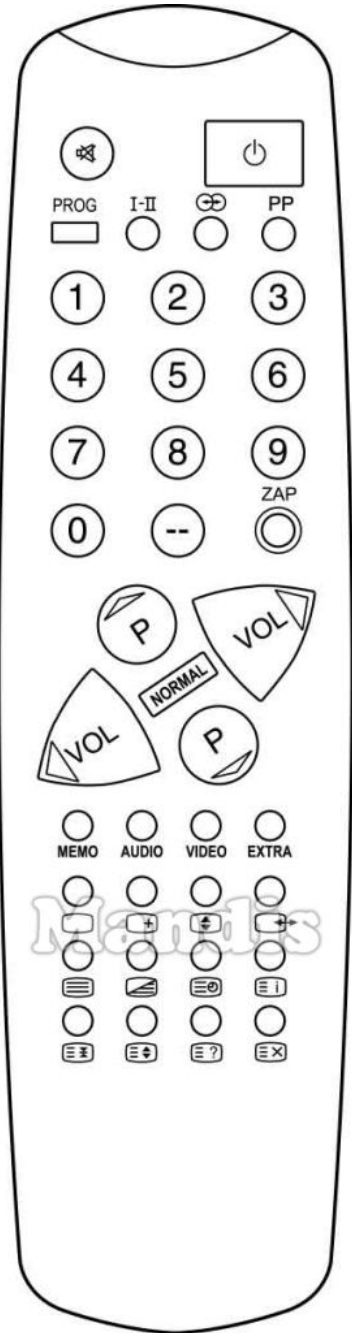

Original	Replacement	Original	Replacement
	Mute		Mute / Dimmer
	Power		Power
	Prog		TV/Radio /
	I-II		Audio / Lang I/II
	O to O		Sound / Title
	PP		Back / Return
	1		1
	2		2
	3		3
	4		4
	5		5
	6		6
	7		7
	8		8
	9		9
	0		0
	--		Guide / EPG / --
	ZAP		Smart / List
	Up / P+		Up
	Up / P+		CH+ / Page+
	Right / Vol+		Right
	Right / Vol+		Vol+
	Left / Vol-		Left
	Left / Vol-		Vol-
	Normal		OK
	Down / P-		Down
	Down / P-		CH- / Page-
	Red / Memo		Red / Netflix / Search
	Green / Audio		Green / APP / Repeat
	Green / Audio		Shift + Audio / Lang I/II
	Yellow / Video		Yellow / YouTube / Repeat
	Blue / Extra		Blue / Prime Video / Random
	[]		Display / Media
	[+]		Stop / Hold

Original	Replacement
[♦]	OPT-TOOLS SETUP Setup / OPT /
[]↔	TOP MENU D.MENU D.Menu / Top
[≡]	GOTO TEXT Text / Goto
[/≡]	SHIFT + GOTO TEXT Shift + Text /
[≡⊖]	EQ SUBTITLE Subtitle / EQ
[≡ i]	ANGLE INFO Info / Angle
[≡□]	STEP-FREEZE II Pause / Step / Freeze
[≡♦]	SIZE ZOOM Zoom / Size
[≡?]	RDS AV INPUT AV / Input / RDS
[≡X]	CLEAR EXIT Exit / Cancel / Clear