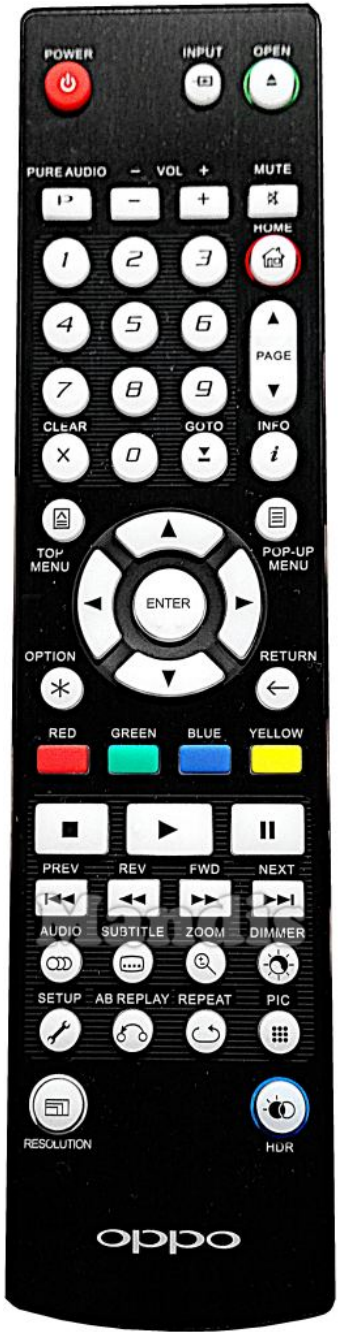

Original	Replacement
Power	Power
Input	AV / Input / RDS
Open	Eject / Surround
Pure Audio	Sound / Title
Vol-	Vol-
Vol+	Vol+
Mute	Mute / Dimmer
1	1
2	2
3	3
Home	Menu / Home
4	4
5	5
6	6
Page+	CH+ / Page+
7	7
8	8

Original	Replacement
9	9
Page-	CH- / Page-
Clear	Exit / Cancel / Clear
0	0
Goto	Text / Goto
Info	Info / Angle
Top Menu	D.Menu / Top
Up	Up
Pop-Up Menu	Shift + Menu /
Left	Left
Enter	OK
Right	Right
Option	Shift + Setup / OPT / Tools
Down	Down
Return	Back / Return
Red	Red / Netflix / Search
Green	Green / APP / Repeat

Original	Replacement
Blue	Blue / Prime Video / Random
Yellow	Yellow / YouTube / Repeat
Stop	Stop / Hold
Play	Play / Slow
Pause	Pause / Step / Freeze
I<<	I<< / Preset-
<<	<< / Tune-
>>	>> / Tune+
>>I	>>I / Preset+
Audio	Audio / Lang I/II
Subtitle	Subtitle / EQ
Zoom	Zoom / Size
Dimmer	Shift + Mute / Dimmer
Setup	Setup / OPT /
AB Replay	Shift + Yellow / YouTube / Repeat
Repeat	Shift + Green / APP / Repeat
Pic	Picture / Format