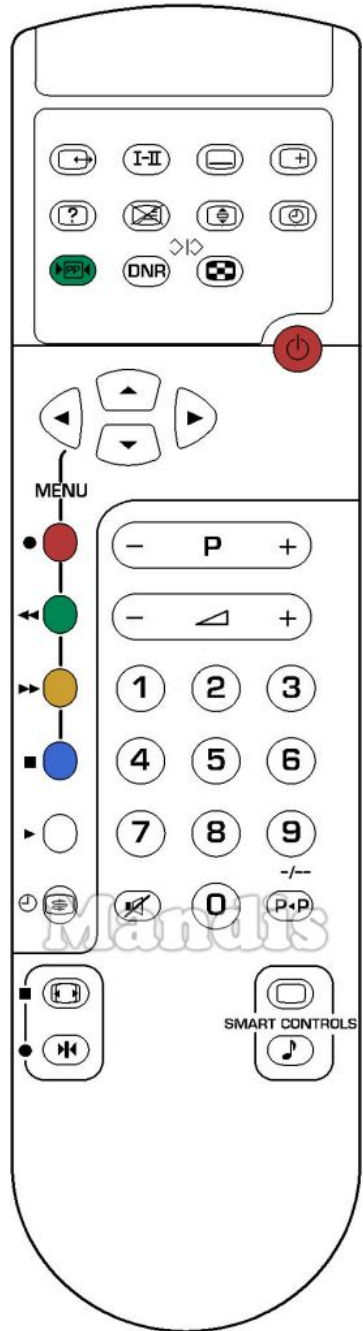

Original	Replacement	Original	Replacement
 Power	 Power	 Red / Menu	 Red
 ><>	 Shift + Menu	 Red / Menu	 Shift + Format
 Source	 AV	 Green / Menu	 Green
 I - II	 Dual	 Green / Menu	 Shift + Dual
 Subtitles	 Subt	 Yellow / Other	 Yellow
 [i+]	 Info	 Yellow / Other	 Menu
 [?]	 D. Menu	 Blue / OK	 Blue
 Mix	 TV/R	 Blue / OK	 Ok
 Zoom	 Eject	 Special Audio	 Shift + Subt
 Time	 Shift + AV	 Text	 Text
 [PP]	 Back	 P -	 Ch -
 DNR	 Options	 P +	 Ch +
 Mosaic	 Guide	 Vol -	 Vol -
 Up	 Up	 Vol +	 Vol +
 Down	 Down	 1	 1
 Right	 Right	 2	 2
 Left	 Left	 3	 3

	Original	Replacement	Original	Replacement
	4			
	5			
	6			
	7			
	8			
	9			
	0			
	Mute			
	P < P			
	Format			
	Freeze			
	Smart Controls Picture			
	Smart Controls Audio			

Original	Replacement	Original	Replacement
	Power		Power
	Time		TV/R
	Zoom		3D
	Mix		Text
	[?]		Shift + Info
	[i+]		Info
	Freeze/Rec		Pause
	Format/Stop		Format
	Source		AV
	I-II		Dual
	Up		Up
	Down		Down
	Right		Right
	Left		Left
	Rec		Rec
	<<		<<
	>>		>>
	Stop		Stop
	Play		Play
	Timer		Shift + AV
	P-		Ch -
	P+		Ch +
	1		1
	2		2
	3		3
	4		4
	5		5
	6		6
	7		7
	8		8
	9		9
	0		0
	-/-		Guide