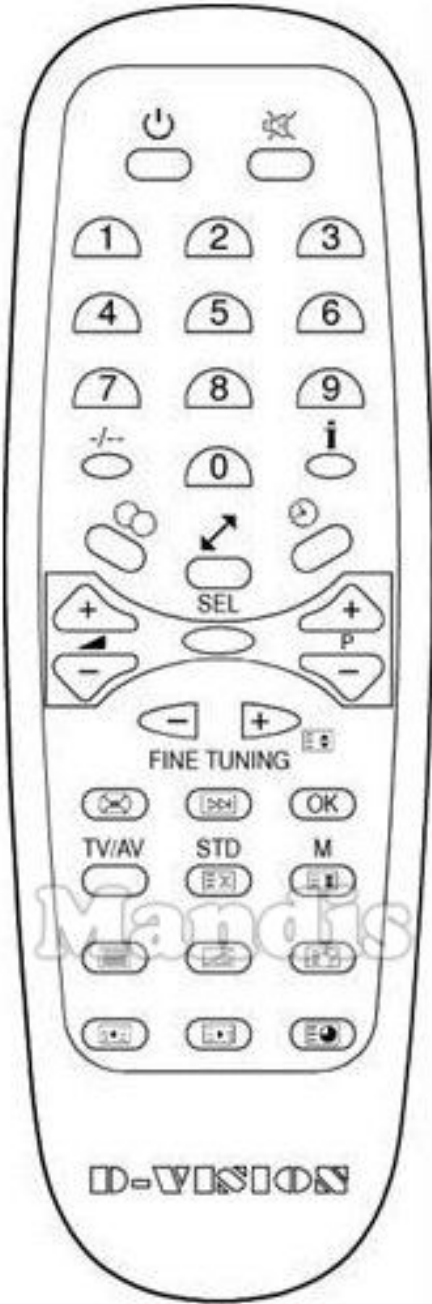

Original	Replacement
	 Power
	 Mute
	 1
	 2
	 3
	 4
	 5
	 6
	 7
	 8
	 9
	 0
	 Guide
	 Info
	 Dual
	 Format
	 3D

Original	Replacement
	 Vol +
	 Vol -
	 Ch +
	 Ch -
	 Exit
	 >>I
	 Ok
	 Menu
	 Right
	 Left
	 AV
	 Smart
	 Media
	 Text
	 D. Menu
	 TV/R
	 <<