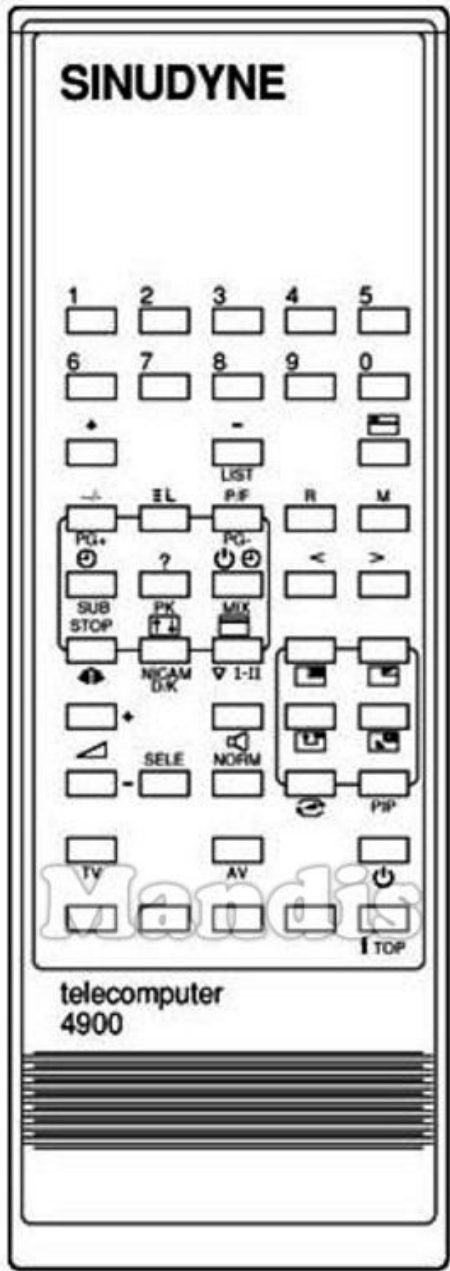

Original	Replacement	Original	Replacement
 1	 1	 ? / PK	 D. Menu
 2	 2	 Power Timer / Mix	 Sleep
 3	 3	 Stop <>	 Stop
 4	 4	 NICAM D/K	 3D
 5	 5	 Audio I-II	 Dual
 6	 6	 R	 TV/R
 7	 7	 M	 Shift + TV/R
 8	 8	 <	 Left
 9	 9	 >	 Right
 0	 0	 PIP Full	 Format
 List +	 Ch +	 PIP Mix	 Shift + Format
 List -	 Ch -	 PIP Show	 Options
 info	 Info	 PIP Swap	 Text
 --/ PG +	 Guide	 PIP Audio Swap	 Eject
 EL	 Smart	 PIP	 List
 PF / PG -	 Pre Ch	 Vol +	 Vol +
 SUB / Timer	 Subt	 Vol -	 Vol -

Original	Replacement	Original	Replacement
SELE	Menu		
Audio	+ Shift + Dual		
NORM	Ok		
TV	Back		
AV	AV		
Power	Power		
Red	Red		
Green	Green		
Yellow	Yellow		
Blue	Blue		
Top	Up		