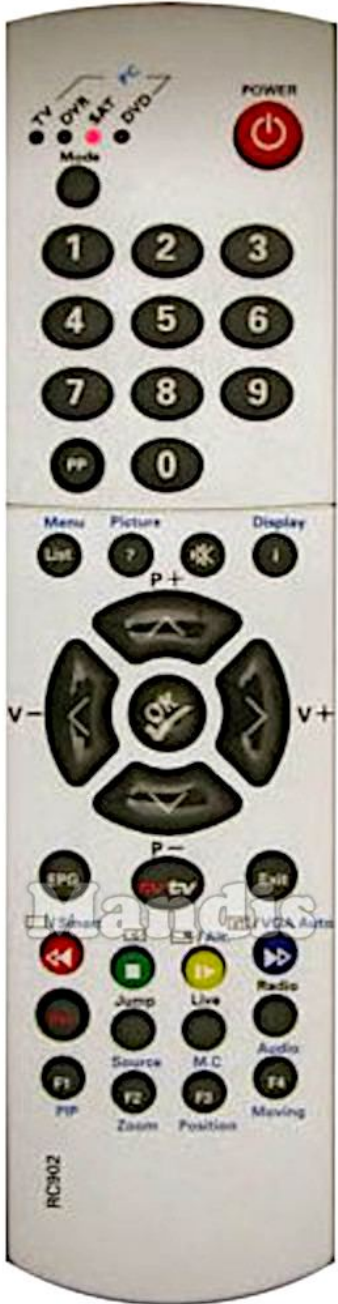

Original	Replacement	Original	Replacement
 Power	 Power	 Down / P-	 Down
 1	 1	 Right / V+	 Right
 2	 2	 Left / V-	 Left
 3	 3	 OK	 Ok
 4	 4	 Up / P+	 Ch +
 5	 5	 Down / P-	 Ch -
 6	 6	 Right / V+	 Vol +
 7	 7	 Left / V-	 Vol -
 8	 8	 EPG	 Guide
 9	 9	 TVTV	 TV/R
 0	 0	 Exit	 Exit
 PP	 RETURN BACK	 Red / <<	 Red
 List / Menu	 TOP MENU MENU	 Green / Stop	 Green
 ? / Picture	 PICTURE FORMAT	 Yellow / I>	 Yellow
 Mute	 MUTE	 Blue / >> / VT	 Blue
 i / Display	 DISPLAY INFO	 Rec	 Rec
 Up / P+	 Up	 Jump / Source	 HOME SMART

	Original	Replacement		Original	Replacement
	Jump / Source	 AV			
	Live / MC	 MEDIA			
	Radio / Audio	 +  TV/R	Shift +		
	F1 / PIP	 +  1	Shift + 1		
	F2 / Zoom	 +  2	Shift + 2		
	F2 / Zoom	 ZOOM	Eject		
	F3 / Positioning	 +  3	Shift + 3		
	F4 / Moving	 +  4	Shift + 4		