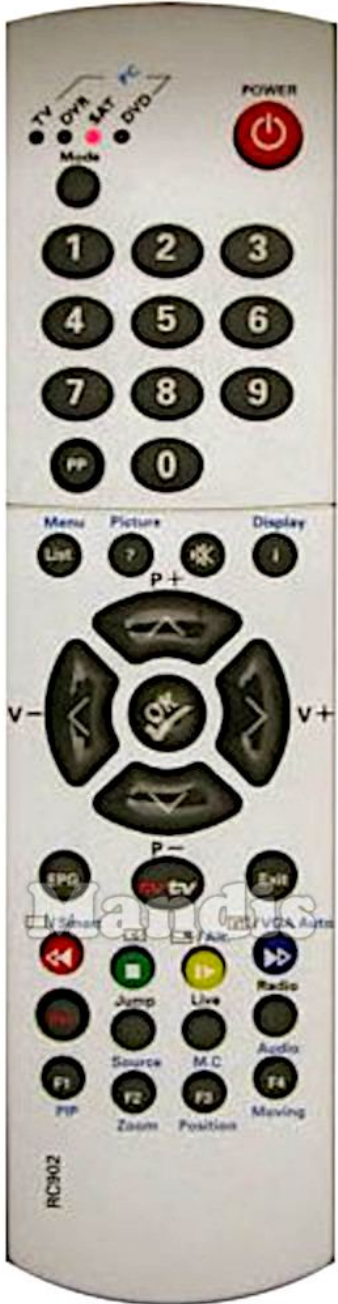

Original	Replacement	Original	Replacement
 Power	 Power	 Down / P-	 Down
 1	 1	 Right / V+	 Right
 2	 2	 Left / V-	 Left
 3	 3	 OK	 Ok
 4	 4	 Up / P+	 Ch +
 5	 5	 Down / P-	 Ch -
 6	 6	 Right / V+	 Vol +
 7	 7	 Left / V-	 Vol -
 8	 8	 EPG	 Guide
 9	 9	 TVTV	 TV/R
 0	 0	 Exit	 Exit
 PP	 RETURN BACK	 Red / <<	 Red
 List / Menu	 TOP MENU MENU	 Green / Stop	 Green
 ? / Picture	 PICTURE FORMAT	 Yellow / I>	 Yellow
 Mute	 MUTE	 Blue / >> / VT	 Blue
 i / Display	 DISPLAY INFO	 Rec	 Rec
 Up / P+	 Up	 Jump / Source	 HOME SMART

Original		Replacement	
	Jump / Source		AV
	Live / MC		Media
	Radio / Audio		Shift + TV/R
	F1 / PIP		Shift + 1
	F2 / Zoom		Shift + 2
	F2 / Zoom		Eject
	F3 / Positioning		Shift + 3
	F4 / Moving		Shift + 4