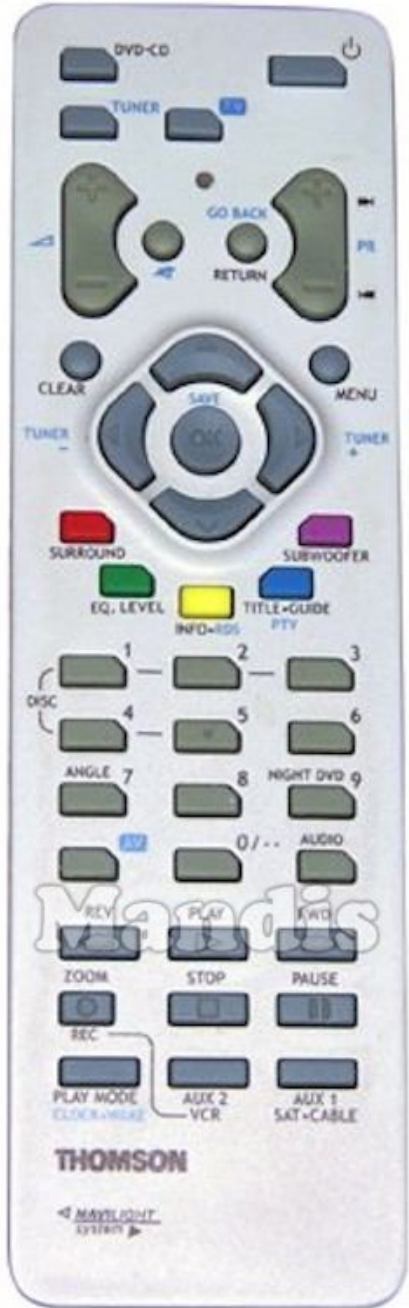

Original	Replacement
 Power	 Power
 Mute	 Mute
 Menu	 Menu
 1 / Disc 1	 1
 2 / Disc 2	 2
 3 / Disc 3	 3
 4 / Disc 4	 4
 5 / Disc 5	 5
 6	 6
 7 / Angle	 7
 8	 8
 9 / Night DVD	 9
 0 / --	 0
 Aux 1 / SAT /	 AV
 Aux 2 / VCR	 Shift + AV
 Tuner	 Shift + TV/R
 TV	 TV/R

Original	Replacement
 DVD / CD	 Media
 Vol +	 Vol +
 Vol -	 Vol -
>>  button" data-bbox="507 295 544 325"/>	
	
	
	
	
	
	
	
	
	 Shift + Play
	
	
	
	

Original	Replacement
Play	Play
>> FWD	>>
Audio	Dual
PR +	Ch +
PR -	Ch -
Tuner -	Shift + Left
Tuner +	Shift + Right
Purple /	Pre Ch
Red / Surround	Red
Green / EQ Level	Green
Yellow / Info	Yellow
Blue / Title/Guide	Blue
Yellow / Info	Info
Blue / Title/Guide	Guide

Original	Replacement