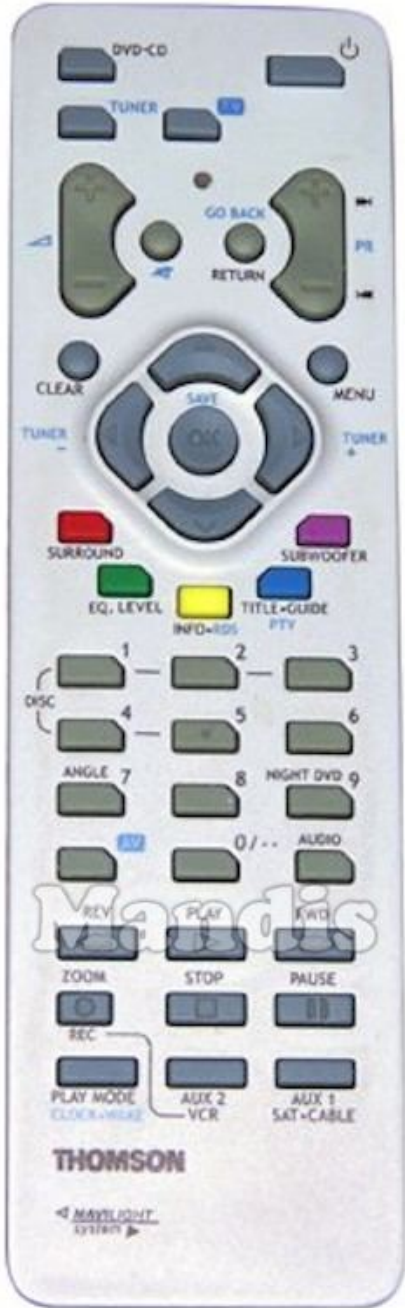

Original	Replacement
 Power	 Power
 Mute	 Mute
 Menu	 Menu
 1 / Disc 1	 1
 2 / Disc 2	 2
 3 / Disc 3	 3
 4 / Disc 4	 4
 5 / Disc 5	 5
 6	 6
 7 / Angle	 7
 8	 8
 9 / Night DVD	 9
 0 / --	 0
 Aux 1 / SAT /	 AV
 Aux 2 / VCR	 Shift + AV
 Tuner	 Shift + TV/R
 TV	 TV/R

Original	Replacement
 DVD / CD	 Media
 Vol +	 Vol +
 Vol -	 Vol -
 >>	 >>
  <<	  <<
 Up	 Up
 Right	 Right
 Down	 Down
 Left	 Left
 OK / Save	 Ok
 Return	 Back
 Clear / Sleep	 Sleep
 Play Mode	 Shift + Play
 Pause	 Pause
 Stop	 Stop
 Rec / Zoom	 Rec
 << REV	 <<

Original	Replacement	Original	Replacement
 Play	 Play		
 >> FWD	 >>		
 Audio	 Dual		
 PR +	 Ch +		
 PR -	 Ch -		
 Tuner -	 Shift + Left		
 Tuner +	 Shift + Right		
 Purple /	 Pre Ch		
 Red / Surround	 Red		
 Green / EQ Level	 Green		
 Yellow / Info	 Yellow		
 Blue / Title/Guide	 Blue		
 Yellow / Info	 Info		
 Blue / Title/Guide	 Guide		