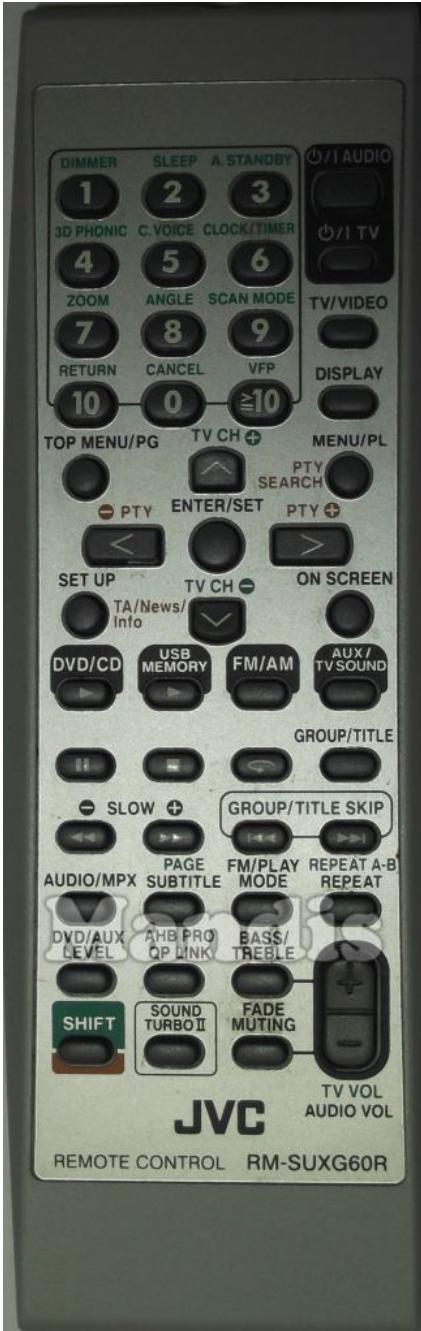

Original	Sustituto	Original	Sustituto
 Power Audio	 Power	 Top Menu/PG	 D.Menu / Top
 Fade Muting	 Mute / Dimmer	 Setup	 Setup / OPT /
 Play /DVD/CD	 Play / Slow	 AHB PRO	 Text / Goto
 Pause	 Pause / Step / Freeze	 On Screen	 AV / Input / RDS
 Stop	 Stop / Hold	 Menu/PL	 Menu / Home
 << Slow-	 << / Tune-	 Up	 Up
 >> Slow+	 >> / Tune+	 TA/News/Info	 Info / Angle
 I<<	 I<< / Preset-	 Left	 Left
 >>I	 >>I / Preset+	 Enter/Set	 OK
 Sound Turbo II	 Sound / Title	 Right	 Right
 Audio/MPX	 Audio / Lang I/II	 Cancel	 Exit / Cancel / Clear
 Subtitle	 Subtitle / EQ	 Down	 Down
 Scan Mode	 Eject / Surround	 Back	 Back / Return
 Bass/Treble	 Picture / Format	 Audio Vol+	 Vol+
 Zoom	 Zoom / Size	 QP Link	 Smart / List
 Sleep	 Sleep / Timer	 PTY+	 CH+ / Page+
 TV/Video	 TV/Radio /	 Audio Vol-	 Vol-

Original	Sustituto	Original	Sustituto
Display	Display / Media	3D Phonic	Blue / Prime Video / Random
PTY-	CH- / Page-	Power TV	Shift + Power
1	1	Dimmer	Shift + Mute / Dimmer
2	2	Play/USB	Shift + Play /
3	3	Group/Title Skip I<<	Shift + I<< / Preset-
4	4	Group/Title Skip >>I	Shift + >>I / Preset+
5	5	Group/Title	Shift + Sound / Title
6	6	C.Voice	Shift + Audio / Lang I/II
7	7	VFP	Shift + Subtitle / EQ
8	8	Clock/Timer	Shift + Sleep / Timer
9	9	FM/Play Mode	Shift + TV/Radio / Program
10	Guide / EPG / -/--	Page	Shift + D.Menu / Top Menu
0	0	Angle	Shift + Info / Angle
>10	Fav / Marker / PC	Return	Shift + Back / Return
PTY Search	Red / Netflix / Search	TV Vol+	Shift + Vol+
Repeat	Green / APP / Repeat	A.Standby	Shift + Smart / List
Repeat A-B	Yellow / YouTube / Repeat	TV CH+	Shift + CH+ / Page+

Original	Sustituto	Original	Sustituto
 TV Vol-	 Shift + Vol-		
 TV CH-	 Shift + CH- /		
 DVD/AUX Level	 Shift + 2		
 FM/AM	 Shift + 6		
 AUX/TV Sound	 Shift + 7		