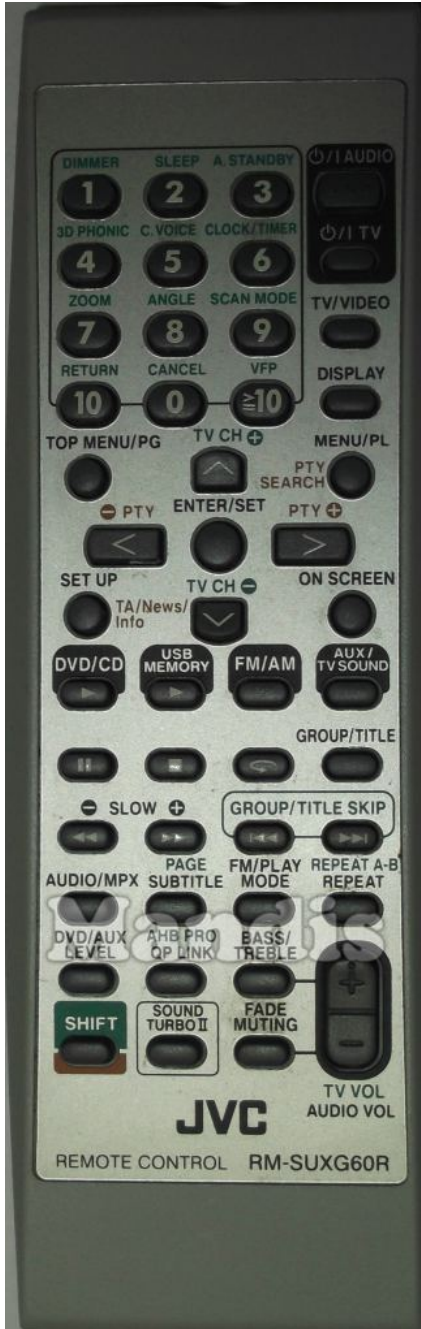

Original	Sustituto	Original	Sustituto
 Power Audio	 Power	 Top Menu/PG	 D.Menu / Top
 Fade Muting	 Mute / Dimmer	 Setup	 Setup / OPT /
 Play /DVD/CD	 Play / Slow	 AHB PRO	 Text / Goto
 Pause	 Pause / Step / Freeze	 On Screen	 AV / Input / RDS
 Stop	 Stop / Hold	 Menu/PL	 Menu / Home
 << Slow-	 << / Tune-	 Up	 Up
 >> Slow+	 >> / Tune+	 TA/News/Info	 Info / Angle
 I<<	 I<< / Preset-	 Left	 Left
 >>I	 >>I / Preset+	 Enter/Set	 OK
 Sound Turbo II	 Sound / Title	 Right	 Right
 Audio/MPX	 Audio / Lang I/II	 Cancel	 Exit / Cancel / Clear
 Subtitle	 Subtitle / EQ	 Down	 Down
 Scan Mode	 Eject / Surround	 Back	 Back / Return
 Bass/Treble	 Picture / Format	 Audio Vol+	 Vol+
 Zoom	 Zoom / Size	 QP Link	 Smart / List
 Sleep	 Sleep / Timer	 PTY+	 CH+ / Page+
 TV/Video	 TV/Radio /	 Audio Vol-	 Vol-

Original	Sustituto	Original	Sustituto
Display	Display / Media	3D Phonic	Blue / Prime Video / Random
PTY-	CH- / Page-	Power TV	Shift + Power
1	1	Dimmer	Shift + Mute / Dimmer
2	2	Play/USB	Shift + Play /
3	3	Group/Title Skip I<<	Shift + I<< / Preset-
4	4	Group/Title Skip >>I	Shift + >>I / Preset+
5	5	Group/Title	Shift + Sound / Title
6	6	C.Voice	Shift + Audio / Lang I/II
7	7	VFP	Shift + Subtitle / EQ
8	8	Clock/Timer	Shift + Sleep / Timer
9	9	FM/Play Mode	Shift + TV/Radio / Program
10	Guide / EPG / -/--	Page	Shift + D.Menu / Top Menu
0	0	Angle	Shift + Info / Angle
>10	Fav / Marker / PC	Return	Shift + Back / Return
PTY Search	Red / Netflix / Search	TV Vol+	Shift + Vol+
Repeat	Green / APP / Repeat	A.Standby	Shift + Smart / List
Repeat A-B	Yellow / YouTube / Repeat	TV CH+	Shift + CH+ / Page+

Original	Sustituto	Original	Sustituto
 TV Vol-	 Shift + Vol-		
 TV CH-	 Shift + CH- /		
 DVD/AUX Level	 Shift + 2		
 FM/AM	 Shift + 6		
 AUX/TV Sound	 Shift + 7		