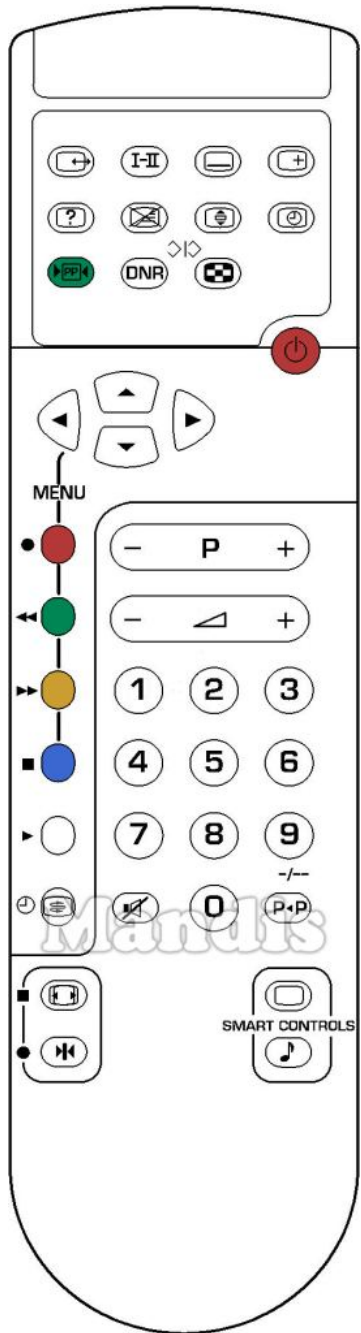

Original	Sustituto
	Power
	+ Shift + Menu
	AV
	Dual
	Subt
	Info
	D. Menu
	TV/R
	Eject
	+ Shift + AV
	Back
	Options
	Guide
	Up
	Down
	Right
	Left

Original	Sustituto
	Red
	+ Shift + Format
	Green
	+ Shift + Dual
	Yellow
	Menu
	Blue
	Ok
	+ Shift + Subt
	Text
	Ch -
	Ch +
	Vol -
	Vol +
	1
	2
	3

	Original	Sustituto	Original	Sustituto
	4			
	5			
	6			
	7			
	8			
	9			
	0			
	Mute			
	P < P			
	Format			
	Freeze			
	Smart Controls Picture			
	Smart Controls Audio			

Original	Sustituto	Original	Sustituto
	Power		Power
	Time		TV/R
	Zoom		3D
	Mix		Text
	[?]		Shift + Info
	[+]		Info
	Freeze/Rec		Pause
	Format/Stop		Format
	Source		AV
	I-II		Dual
	Up		Up
	Down		Down
	Right		Right
	Left		Left
	Rec		Rec
	<<		<<
	>>		>>
	Stop		Stop
	Play		Play
	Timer		Shift + AV
	P-		Ch -
	P +		Ch +
	1		1
	2		2
	3		3
	4		4
	5		5
	6		6
	7		7
	8		8
	9		9
	0		0
	-/-		Guide