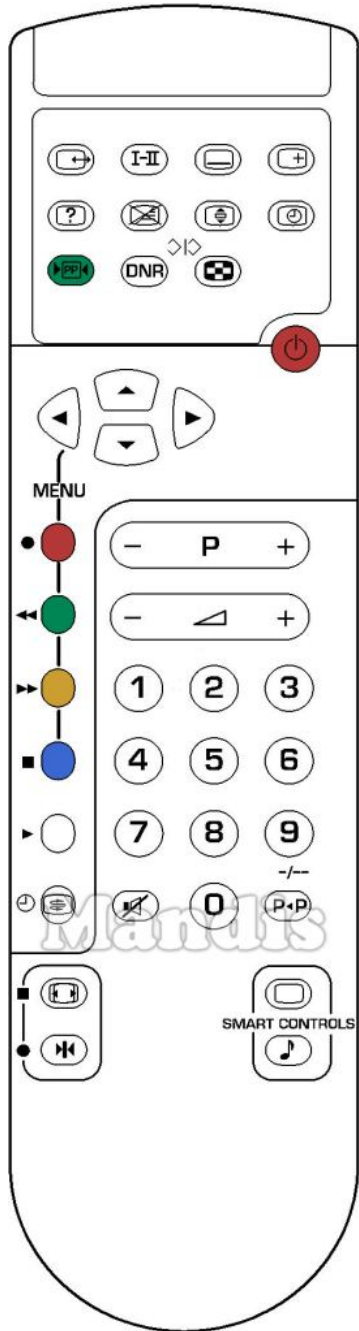

Original	Sustituto
	Power
	+  Shift + Menu
	AV
	Dual
	Subt
	Info
	D. Menu
	TV/R
	Eject
	+  Shift + AV
	Back
	Options
	Guide
	Up
	Down
	Right
	Left

Original	Sustituto
	Red
	+  Shift + Format
	Green
	+  Shift + Dual
	Yellow
	Menu
	Blue
	Ok
	+  Shift + Subt
	Text
	Ch -
	Ch +
	Vol -
	Vol +
	1
	2
	3

	Original	Sustituto	Original	Sustituto
	4			
	5			
	6			
	7			
	8			
	9			
	0			
	Mute			
	P < P			
	Format			
	Freeze			
	Smart Controls Picture			
	Smart Controls Audio			

Original	Sustituto	Original	Sustituto
	Power		Power
	Time		TV/R
	Zoom		3D
	Mix		Text
	[?]		Shift + Info
	[i+]		Info
	Freeze/Rec		Pause
	Format/Stop		Format
	Source		AV
	I-II		Dual
	Up		Up
	Down		Down
	Right		Right
	Left		Left
	Rec		Rec
	<<		<<
	>>		>>

Original	Sustituto	Original	Sustituto
	Stop		Stop
	Play		Play
	Timer		Shift + AV
	P-		Ch -
	P+		Ch +
	1		1
	2		2
	3		3
	4		4
	5		5
	6		6
	7		7
	8		8
	9		9
	0		0
	-/-		Guide