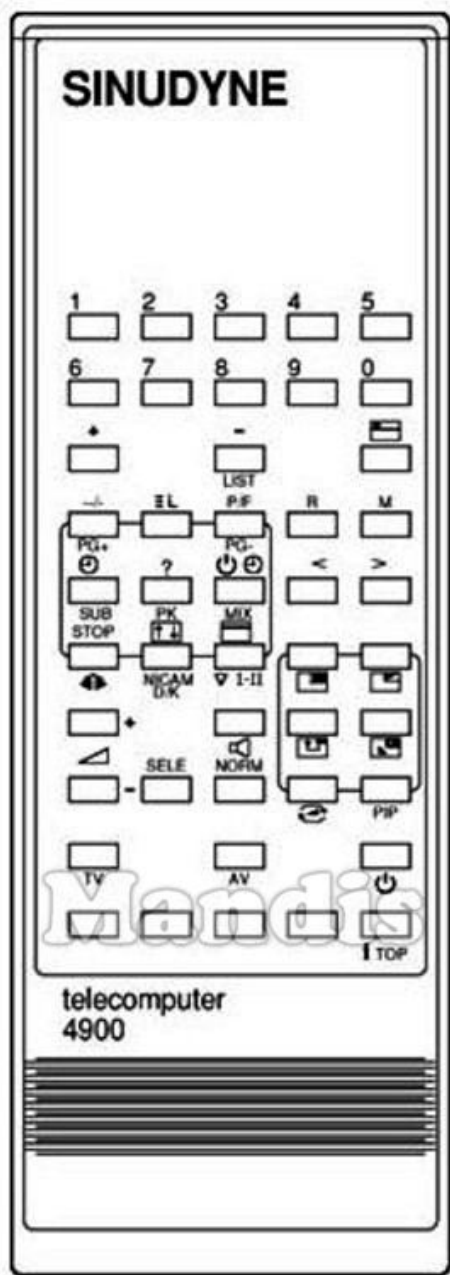

Original	Sustituto	Original	Sustituto
 1	 1	 ? / PK	 D. Menu
 2	 2	 Power Timer / Mix	 Sleep
 3	 3	 Stop <>	 Stop
 4	 4	 NICAM D/K	 3D
 5	 5	 Audio I-II	 Dual
 6	 6	 R	 TV/R
 7	 7	 M	 Shift + TV/R
 8	 8	 <	 Left
 9	 9	 >	 Right
 0	 0	 PIP Full	 Format
 List +	 Ch +	 PIP Mix	 Shift + Format
 List -	 Ch -	 PIP Show	 Options
 info	 Info	 PIP Swap	 Text
 --/ / PG +	 Guide	 PIP Audio Swap	 Eject
 EL	 Smart	 PIP	 List
 PF / PG -	 Pre Ch	 Vol +	 Vol +
 SUB / Timer	 Subt	 Vol -	 Vol -

Original	Sustituto	Original	Sustituto
SELE	Menu		
Audio	Shift + Dual		
NORM	Ok		
TV	Back		
AV	AV		
Power	Power		
Red	Red		
Green	Green		
Yellow	Yellow		
Blue	Blue		
Top	Up		

Original	Sustituto