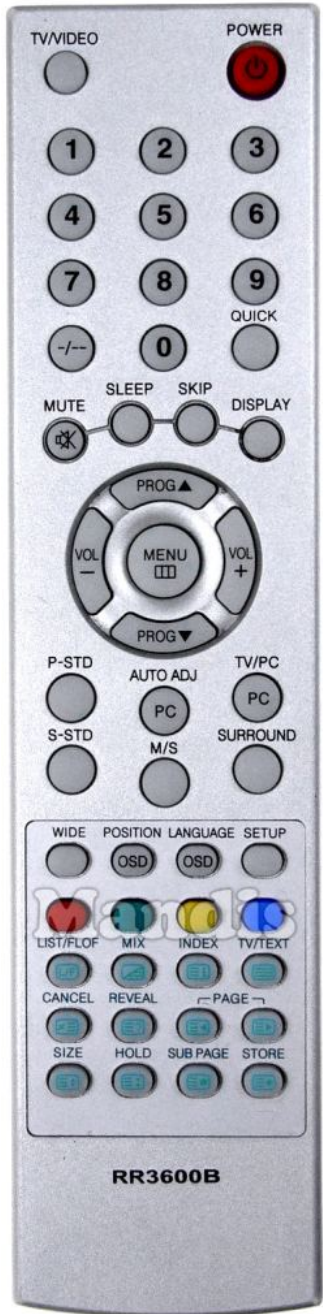

Original	Sustituto
Power	Power
TV / Video	AV
1	1
2	2
3	3
4	4
5	5
6	6
7	7
8	8
9	9
0	0
/--	GUIDE
Quick	Pre Ch
Mute	Mute
Sleep	Sleep
Skip	Exit

Original	Sustituto
Display	Info
Up / Prog +	Ch +
Up / Prog +	Up
Down / Prog -	Ch -
Down / Prog -	Down
Right / Vol +	Vol +
Right / Vol +	Right
Left / Vol -	Vol -
Left / Vol -	Left
Menu	Menu
Menu	Ok
P-STD	Shift + Format
S-STD	Dual
PC Auto ADJ	Smart
PC / TV/PC	Media
M / S	TV/R
Surround	Shift + Dual

Original	Sustituto
Wide	Format
OSD Position	3D
OSD Language	Shift + 3D
Setup	Options
Red	Red
Green	Green
List / FLOF	List
Yellow	Yellow
Blue	Blue
Mix	Shift + Text
Index	Shift + Info
TV / Text	Text
Cancel	Back
Subpage	Subt
Reveal	Play
Page -	I<<
Page +	>>I

Original	Sustituto
Size	Eject
Hold	Stop
Store	Shift + Smart