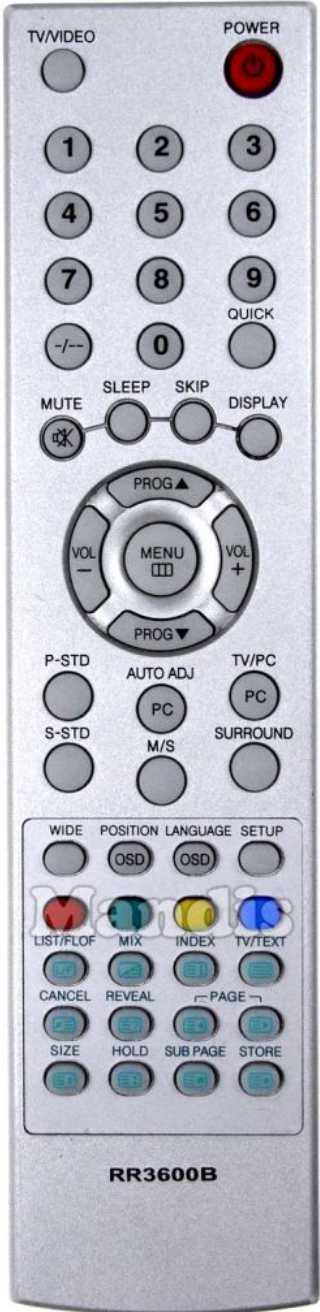

Original	Sustituto
Power	Power
TV / Video	AV
1	1
2	2
3	3
4	4
5	5
6	6
7	7
8	8
9	9
0	0
/--	GUIDE Guide
Quick	PRE-CH Pre Ch
Mute	Mute
Sleep	SLEEP Sleep
Skip	EXIT Exit

Original	Sustituto
Display	Info
Up / Prog +	Ch +
Up / Prog +	Up
Down / Prog -	Ch -
Down / Prog -	Down
Right / Vol +	Vol +
Right / Vol +	Right
Left / Vol -	Vol -
Left / Vol -	Left
Menu	Menu
Menu	Ok
P-STD	Shift + Format
S-STD	Dual
PC Auto ADJ	Smart
PC / TV/PC	Media
M / S	TV/R
Surround	Shift + Dual

Original	Sustituto
Wide	Format
OSD Position	3D
OSD Language	Shift + 3D
Setup	Options
Red	Red
Green	Green
List / FLOF	List
Yellow	Yellow
Blue	Blue
Mix	Shift + Text
Index	Shift + Info
TV / Text	Text
Cancel	Back
Subpage	Subt
Reveal	Play
Page -	I<<
Page +	>>I

Original	Sustituto
Size	Eject
Hold	Stop
Store	Shift + Smart