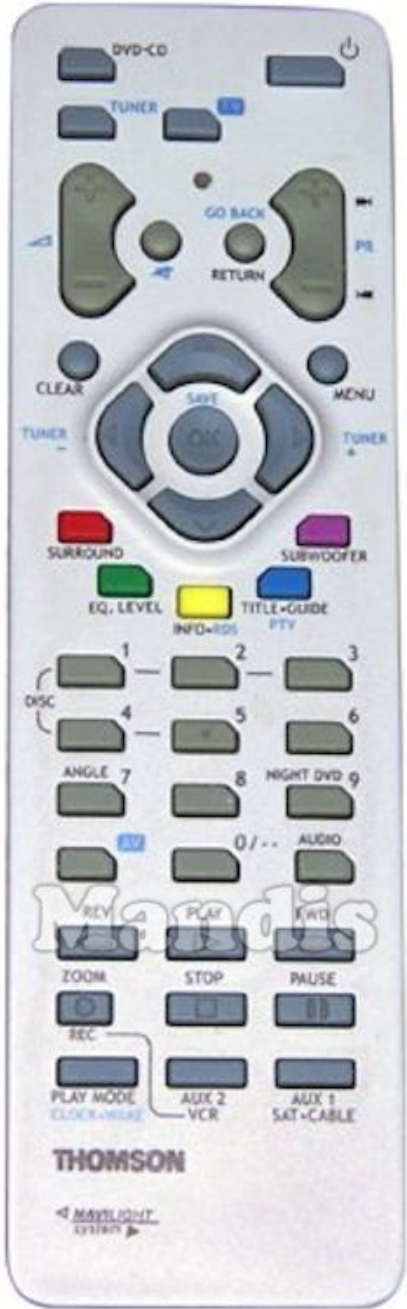

Original	Sustituto
 Power	 Power
 Mute	 Mute
 Menu	 Menu
 1 / Disc 1	 1
 2 / Disc 2	 2
 3 / Disc 3	 3
 4 / Disc 4	 4
 5 / Disc 5	 5
 6	 6
 7 / Angle	 7
 8	 8
 9 / Night DVD	 9
 0 / --	 0
 Aux 1 / SAT /	 AV
 Aux 2 / VCR	 Shift + AV
 Tuner	 Shift + TV/R
 TV	 TV/R

Original	Sustituto
 DVD / CD	 Media
 Vol +	 Vol +
 Vol -	 Vol -
>>  button icon" data-bbox="507 295 544 325"/>	
	
	
	
	
	
	 Ok
	 Back
	 Sleep
	 Shift + Play
	 Pause
	 Stop
	 Rec
	

Original	Sustituto
Play	Play
>> FWD	>>
Audio	Dual
PR +	Ch +
PR -	Ch -
Tuner -	Shift + Left
Tuner +	Shift + Right
Purple /	Pre Ch
Red / Surround	Red
Green / EQ Level	Green
Yellow / Info	Yellow
Blue / Title/Guide	Blue
Yellow / Info	Info
Blue / Title/Guide	Guide