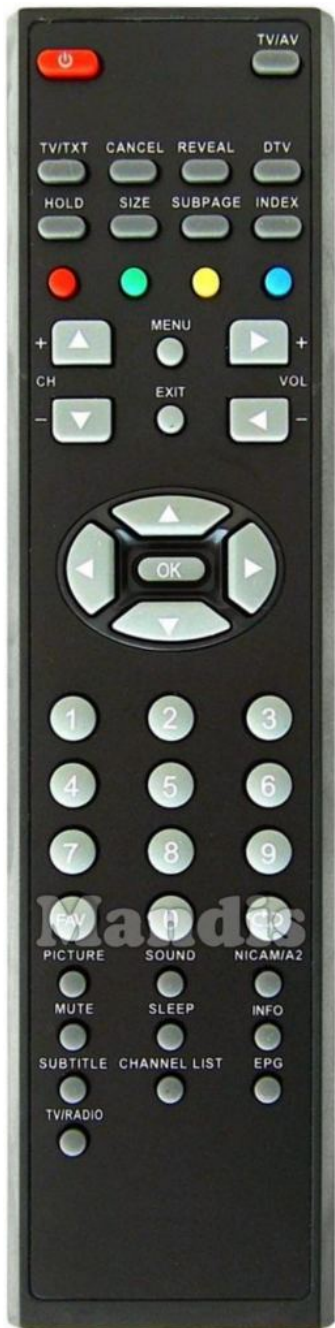

Original	Sustituto
	 Power
	 AV / Input / RDS
	 Text / Goto
	 Shift + Exit / Cancel / Clear
	 Display / Media
	 Setup / OPT /
	 Stop / Hold
	 Zoom / Size
	 Eject / Surround
	 D.Menu / Top
	 Red / Netflix / Search
	 Green / APP / Repeat
	 Yellow / YouTube / Repeat
	 Blue / Prime Video / Random
	 CH+ / Page+
	 Menu / Home
	 Vol+

Original	Sustituto
	 CH- / Page-
	 Exit / Cancel / Clear
	 Vol-
	 Up
	 Left
	 OK
	 Right
	 Down
	 1
	 2
	 3
	 4
	 5
	 6
	 7
	 8
	 9

Original		Sustituto		Original		Sustituto	
	FAV		Fav / Marker / PC				
	0		0				
	Recall		Back / Return				
	Picture		Picture / Format				
	Sound		Sound / Title				
	Nicam / A2		Audio / Lang I/II				
	Mute		Mute / Dimmer				
	Sleep		Sleep / Timer				
	Info		Info / Angle				
	Subtitle		Subtitle / EQ				
	Channel List		Smart / List				
	EPG		Guide / EPG / -/--				
	TV / Radio		TV/Radio /				