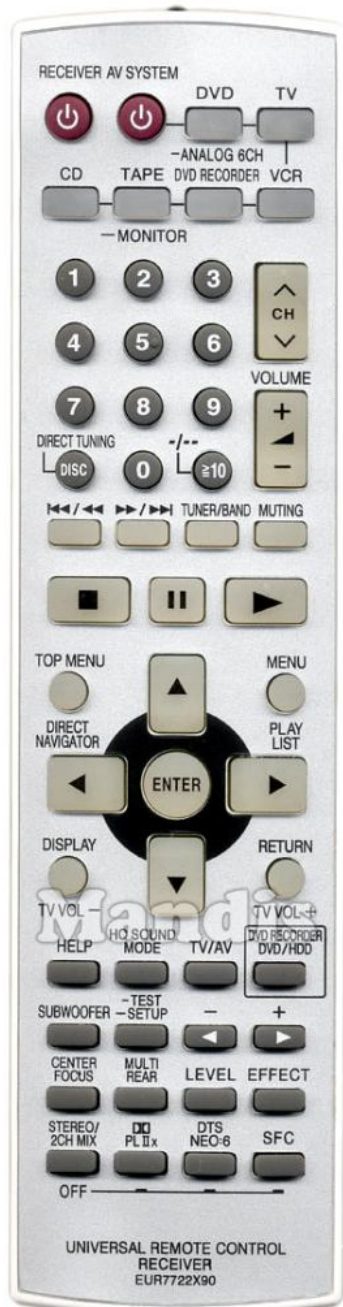

Original	Sustituto
Power Receiver	Power
DVD / Analog 6CH	Shift + 2
TV	Shift + 1
CD	Shift + 3
Tape / Monitor	Shift + 5
DVD Recorder	Shift + 7
VCR	Shift + 4
1	1
2	2
3	3
4	4
5	5
6	6
7	7
8	8
9	9
Volume+	Vol+

Original	Sustituto
Disc / Direct Tuning	Smart / List
0	0
≥10 / -/--	Guide / EPG / -/--
Volume-	Vol-
I<< / <<	<< / Tune-
>> / >>I	>> / Tune+
Tuner / Band	Display / Media
Tuner / Band	Shift + 6
Muting	Mute / Dimmer
Up	Up
Menu / Play List	Menu / Home
Left	Left
Enter	OK
Right	Right
Down	Down
Subwoofer	Subtitle / EQ
Test / Setup	Setup / OPT /

Original	Sustituto
	CH - / Page-
	CH+ / Page+
	D.Menu / Top
	Info / Angle
	Sound / Title
	Red / Netflix / Search
	Green / APP / Repeat
	Yellow / YouTube / Repeat
	Blue / Prime Video / Random

Original	Sustituto