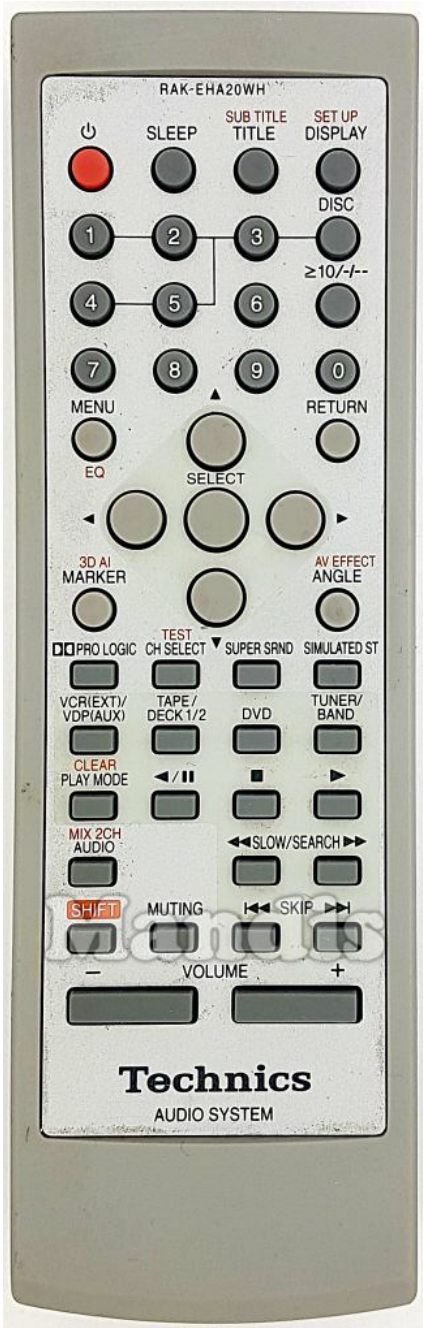

Original	Sustituto
 Power	 Power
 Sleep	 Sleep
 Title	 TV/R
 Subtitle	 Subt
 Display	 Info
 Setup	 Options
 Disc	 Format
 1	 1
 2	 2
 3	 3
 4	 4
 5	 5
 6	 6
 7	 7
 8	 8
 9	 9
 0	 0

Original	Sustituto
 >10/-/-	 Guide
 Menu	 Menu
 EQ	 Ch +
 Return	 Back
 Marker	 Smart
 3D AI	 3D
 Angle	 Red
 AV Effect	 Shift + AV
 Up	 Up
 Down	 Down
 Right	 Right
 Left	 Left
 Select	 Ok
 Prologic	 Text
 CH Select	 Pre Ch
 Test	 List
 Super SNRD	 D. Menu

Original	Sustituto
Simulated ST	Ch -
VCR(EXT)/VDP(AUX)	AV
Tape/Deck 1/2	Green
DVD	Blue
Tuner/Band	Yellow
Play Mode	+ Shift + Play
Clear	Exit
</Pause	Pause
Stop	Stop
Play	Play
<< Slow/Search	<<
Slow/Search >>	>>
I<< Skip	I<<
Skip >>I	>>I
Audio	Dual
Mix 2CH	Eject
Shift	Media

Original	Sustituto
Vol+	Vol +
Vol-	Vol -
Muting	Mute