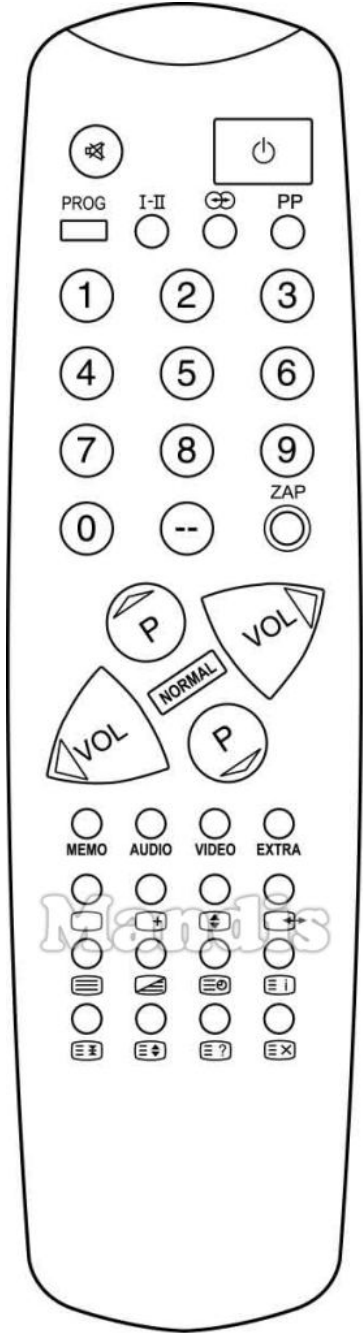

Original	Sustituto	Original	Sustituto
	Mute		Mute / Dimmer
	Power		Power
	Prog		TV/Radio /
	I-II		Audio / Lang I/II
	O to O		Sound / Title
	PP		Back / Return
	1		1
	2		2
	3		3
	4		4
	5		5
	6		6
	7		7
	8		8
	9		9
	0		0
	--		Guide / EPG / --
	ZAP		Smart / List
	Up / P+		Up
	Up / P+		CH+ / Page+
	Right / Vol+		Right
	Right / Vol+		Vol+
	Left / Vol-		Left
	Left / Vol-		Vol-
	Normal		OK
	Down / P-		Down
	Down / P-		CH- / Page-
	Red / Memo		Red / Netflix / Search
	Green / Audio		Green / APP / Repeat
	Green / Audio		Shift + Audio / Lang I/II
	Yellow / Video		Yellow / YouTube / Repeat
	Blue / Extra		Blue / Prime Video / Random
	[]		Display / Media
	[+]		Stop / Hold

	Original	Sustituto	
	[♦]	Setup / OPT /	
	[]↔	D.Menu / Top	
	[≡]	Text / Goto	
	[/≡]	+ Shift + Text /	
	[≡ ⊕]	Subtitle / EQ	
	[≡ i]	Info / Angle	
	[≡ □]	Pause / Step / Freeze	
	[≡ ♦]	Zoom / Size	
	[≡ ?]	AV / Input / RDS	
	[≡ X]	Exit / Cancel / Clear	