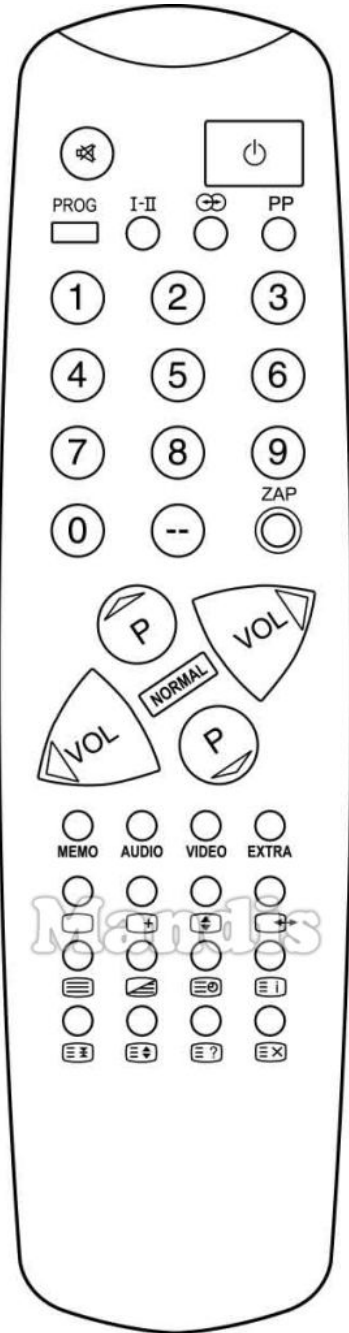

Original	Sustituto	Original	Sustituto
	Mute		Mute / Dimmer
	Power		Power
	Prog		TV/Radio /
	I-II		Audio / Lang I/II
	O to O		Sound / Title
	PP		Back / Return
	1		1
	2		2
	3		3
	4		4
	5		5
	6		6
	7		7
	8		8
	9		9
	0		0
	--		Guide / EPG / --
	ZAP		Smart / List
	Up / P+		Up
	Up / P+		CH+ / Page+
	Right / Vol+		Right
	Right / Vol+		Vol+
	Left / Vol-		Left
	Left / Vol-		Vol-
	Normal		OK
	Down / P-		Down
	Down / P-		CH- / Page-
	Red / Memo		Red / Netflix / Search
	Green / Audio		Green / APP / Repeat
	Green / Audio		Shift + Audio / Lang I/II
	Yellow / Video		Yellow / YouTube / Repeat
	Blue / Extra		Blue / Prime Video / Random
	[ ]		Display / Media
	[ + ]		Stop / Hold

Original		Sustituto		Original		Sustituto	
	[ ♦ ]		Setup / OPT /				
	[ ]↔		D.Menu / Top				
	[ ≡ ]		Text / Goto				
	[ /≡ ]		Shift + Text /				
	[ ≡ ⊖ ]		Subtitle / EQ				
	[ ≡ i ]		Info / Angle				
	[ ≡ ]		Pause / Step / Freeze				
	[ ≡ ♦ ]		Zoom / Size				
	[ ≡ ? ]		AV / Input / RDS				
	[ ≡ X ]		Exit / Cancel / Clear				