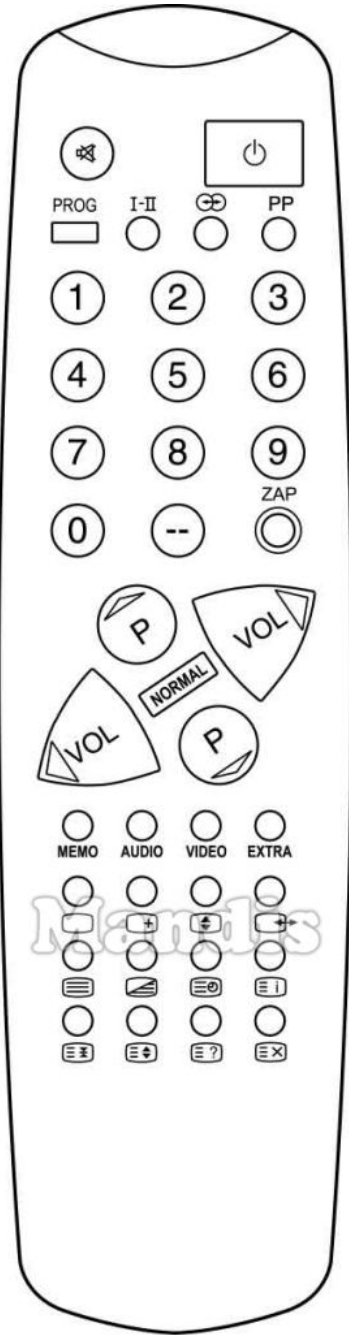

Original	Sustituto	Original	Sustituto
	Mute		Mute / Dimmer
	Power		Power
	Prog		TV/Radio /
	I-II		Audio / Lang I/II
	O to O		Sound / Title
	PP		Back / Return
	1		1
	2		2
	3		3
	4		4
	5		5
	6		6
	7		7
	8		8
	9		9
	0		0
	--		Guide / EPG / --
	ZAP		Smart / List
	Up / P+		Up
	Up / P+		CH+ / Page+
	Right / Vol+		Right
	Right / Vol+		Vol+
	Left / Vol-		Left
	Left / Vol-		Vol-
	Normal		OK
	Down / P-		Down
	Down / P-		CH- / Page-
	Red / Memo		Red / Netflix / Search
	Green / Audio		Green / APP / Repeat
	Green / Audio		Shift + Audio / Lang I/II
	Yellow / Video		Yellow / YouTube / Repeat
	Blue / Extra		Blue / Prime Video / Random
	[]		Display / Media
	[+]		Stop / Hold

Original	Sustituto
 [◆]	 Setup / OPT /
 []↔	 D.Menu / Top
 [≡]	 Text / Goto
 [/≡]	 +  Shift + Text /
 [≡=]	 Subtitle / EQ
 [≡ i]	 Info / Angle
 [≡]	 Pause / Step / Freeze
 [≡ ◆]	 Zoom / Size
 [≡ ?]	 AV / Input / RDS
 [≡ X]	 Exit / Cancel / Clear