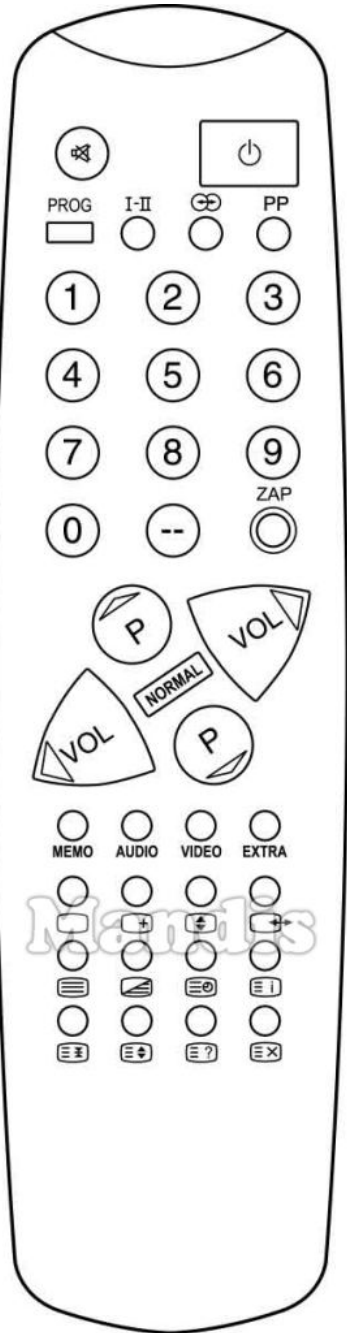

Original	Sustituto	Original	Sustituto
	Mute		Mute / Dimmer
	Power		Power
	Prog		TV/Radio /
	I-II		Audio / Lang I/II
	O to O		Sound / Title
	PP		Back / Return
	1		1
	2		2
	3		3
	4		4
	5		5
	6		6
	7		7
	8		8
	9		9
	0		0
	--		Guide / EPG / --
	ZAP		Smart / List
	Up / P+		Up
	Up / P+		CH+ / Page+
	Right / Vol+		Right
	Right / Vol+		Vol+
	Left / Vol-		Left
	Left / Vol-		Vol-
	Normal		OK
	Down / P-		Down
	Down / P-		CH- / Page-
	Red / Memo		Red / Netflix / Search
	Green / Audio		Green / APP / Repeat
	Green / Audio		Shift + Audio / Lang I/II
	Yellow / Video		Yellow / YouTube / Repeat
	Blue / Extra		Blue / Prime Video / Random
	[ ]		Display / Media
	[ + ]		Stop / Hold

Original	Sustituto	Original	Sustituto
[ ⬥ ]	Setup / OPT /		
[ ]↔	D.Menu / Top		
[ ≡ ]	Text / Goto		
[ /≡ ]	+  Shift + Text /		
[ ≡⏸ ]	Subtitle / EQ		
[ ≡ i ]	Info / Angle		
[ ≡□ ]	Pause / Step / Freeze		
[ ≡⬤ ]	Zoom / Size		
[ ≡? ]	AV / Input / RDS		
[ ≡X ]	Exit / Cancel / Clear		