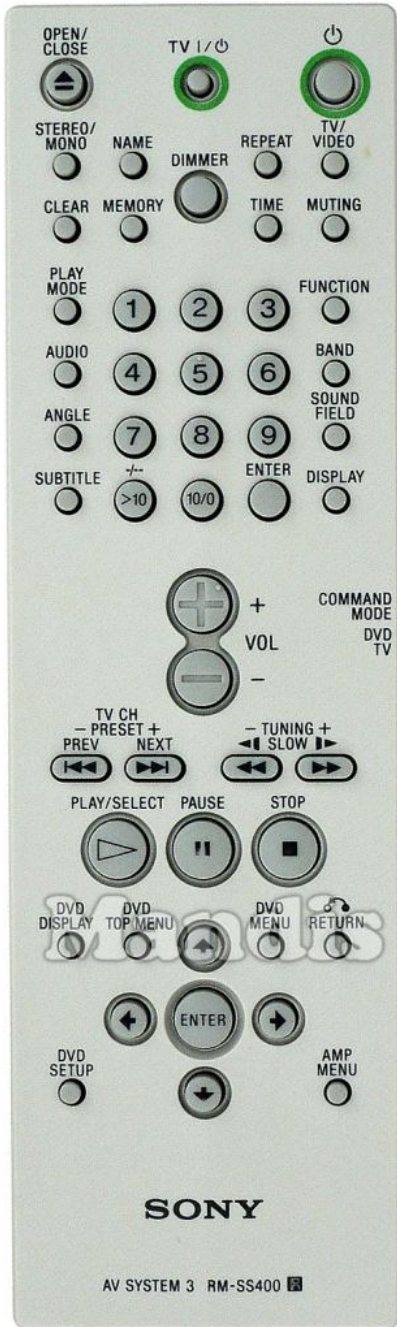

Original	Sustituto
Open/Close	Eject / Surround
Power	Power
Stereo/Mono	Shift + Audio / Lang I/II
Name	Text / Goto
Dimmer	Shift + Mute / Dimmer
Repeat	Green / APP / Repeat
Tv/Video	AV / Input / RDS
Clear	Exit / Cancel / Clear
Memory	Rec / Rec Mode
Time	Sleep / Timer
Muting	Mute / Dimmer
Play Mode	Shift + Play /
1	1
2	2
3	3
Function	Smart / List
Audio	Audio / Lang I/II

Original	Sustituto
4	4
5	5
6	6
Band	TV/Radio /
Angle	Info / Angle
7	7
8	8
9	9
Sound Field	Sound / Title
Subtitle	Subtitle / EQ
>10 button"/> >10	Guide / EPG / -/-
10/0	0
Enter	Fav / Marker / PC
Display	Display / Media
Vol+	Vol+
Vol-	Vol-
I<</Preset-	I<< / Preset-

Original	Sustituto
>>I/Preset+	>>I / Preset+
<</Tuning-/<I	<< / Tune-
Tuning+/Slow	>> / Tune+
Play/Select	Play / Slow
Pause	Pause / Step / Freeze
Stop	Stop / Hold
DVD Display	Shift + Display / Media
DVD Top Menu	Shift + D.Menu / Top Menu
Up	Up
DVD Menu	D.Menu / Top
Return	Back / Return
Left	Left
Enter	OK
Right	Right
DVD Setup	Setup / OPT /
Down	Down
AMP Menu	Menu / Home

Original	Sustituto

Original	Sustituto
Power Tv	Power
Stereo/Mono	Audio / Lang I/II
Tv/Video	AV / Input / RDS
Memory	Rec / Rec Mode
Muting	Mute / Dimmer
1	1
2	2
3	3
Function	Smart / List
4	4
5	5
6	6
Band	TV/Radio /
7	7
8	8
9	9
Sound Field	Sound / Title