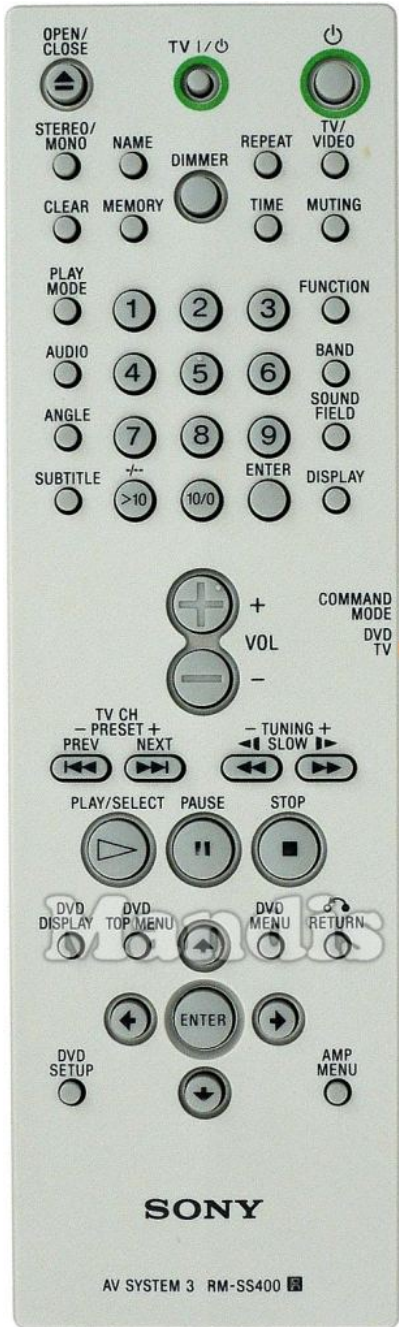

Original	Sustituto
Open/Close	Eject / Surround
Power	Power
Stereo/Mono	Shift + Audio / Lang I/II
Name	Text / Goto
Dimmer	Shift + Mute / Dimmer
Repeat	Green / APP / Repeat
Tv/Video	AV / Input / RDS
Clear	Exit / Cancel / Clear
Memory	Rec / Rec Mode
Time	Sleep / Timer
Muting	Mute / Dimmer
Play Mode	Shift + Play /
1	1
2	2
3	3
Function	Smart / List
Audio	Audio / Lang I/II

Original	Sustituto
4	4
5	5
6	6
Band	TV/Radio /
Angle	Info / Angle
7	7
8	8
9	9
Sound Field	Sound / Title
Subtitle	Subtitle / EQ
>10 button"/> >10	Guide / EPG / -/-
10/0	0
Enter	Fav / Marker / PC
Display	Display / Media
Vol+	Vol+
Vol-	Vol-
I<</Preset-	I<< / Preset-

Original	Sustituto
>>I/Preset+	>>I / Preset+
<</Tuning-/<I	<< / Tune-
Tuning+/Slow	>> / Tune+
Play/Select	Play / Slow
Pause	Pause / Step / Freeze
Stop	Stop / Hold
DVD Display	Shift + Display / Media
DVD Top Menu	Shift + D.Menu / Top Menu
Up	Up
DVD Menu	D.Menu / Top
Return	Back / Return
Left	Left
Enter	OK
Right	Right
DVD Setup	Setup / OPT /
Down	Down
AMP Menu	Menu / Home

Original	Sustituto

Original	Sustituto
Power Tv	Power
Stereo/Mono	Audio / Lang I/II
Tv/Video	AV / Input / RDS
Memory	Rec / Rec Mode
Muting	Mute / Dimmer
1	1
2	2
3	3
Function	Smart / List
4	4
5	5
6	6
Band	TV/Radio /
7	7
8	8
9	9
Sound Field	Sound / Title