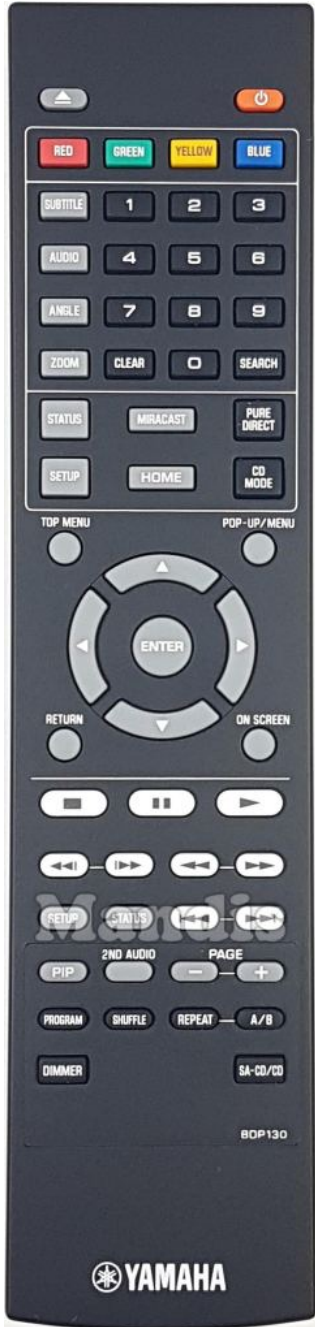

Original	Sustituto	Original	Sustituto
	Power		Power
	Eject		Eject
	Red		Red
	Green		Green
	Yellow		Yellow
	Blue		Blue
	Subtitle		Subt
	Audio		Dual
	Angle		List
	Zoom		Shift + Eject
	Status		TV/R
	Setup		Options
	Miracast		Media
	Home		Smart
	1		1
	2		2
	3		3
	4		4
	5		5
	6		6
	7		7
	8		8
	9		9
	0		0
	Clear		Exit
	Search		Shift + TV/R
	Pure Direct		Format
	CD Mode		Text
	Top Menu		Shift + Menu
	Pop-Up Menu		Menu
	Return		Back
	On-Screen		Info
	Up		Up
	Down		Down

Original	Sustituto
	Right
	Left
	Ok
	Stop
	Pause
	Play
	+  Shift + Left
	+  Shift + Right
	<<
	>>
	>>
	<<
	3D
	+  Shift + Dual
	Ch +
	Ch -
	Sleep

Original	Sustituto
	D. Menu
	+  Shift + Text
	Pre Ch
	Guide
	AV