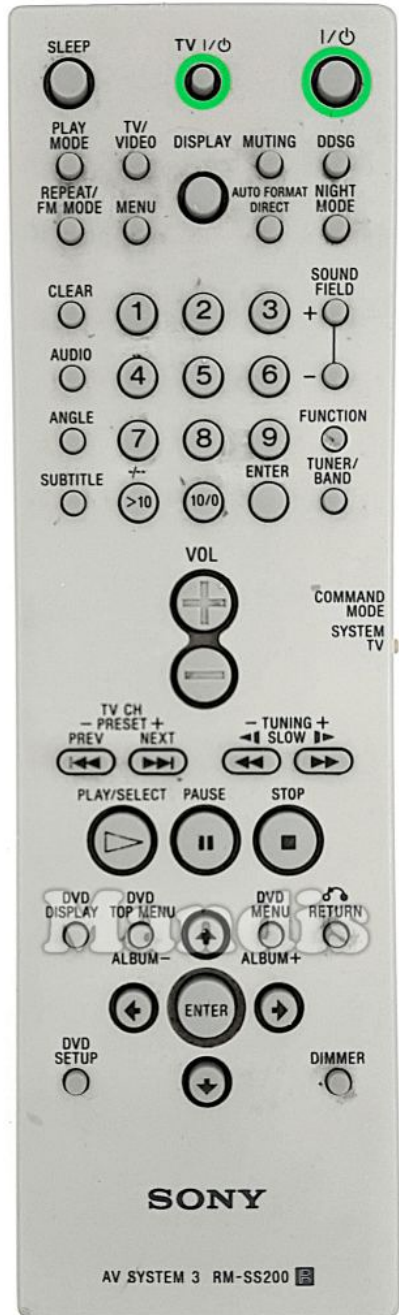

Original	Sustituto	Original	Sustituto
			
Sleep	Sleep		
Play Mode	Shift + Play		
Tv/Video	TV/R		
Repeat Mode	Text		
Menu	Smart		
Display	Info		
Muting	Mute		
Auto Format	List		
Night Mode	AV		
Clear	Exit		
Audio	Dual		
Angle	Red		
Subtitle	Subt		

Original	Sustituto	Original	Sustituto
 TUNING + / SLOW		<<	<<
Tuning+/Slow		>>	>>
Play		Play	Play
Pause		Pause	Pause
Stop		Stop	Stop
DVD Display	 + 	Shift + Info	Info
DVD Top		Menu	Menu
DVD Menu /		D. Menu	D. Menu
Return		Back	Back
Up		Up	Up
Left		Left	Left
Enter		Ok	Ok
Right		Right	Right
Down		Down	Down
DVD Setup		Options	Options
Dimmer		Blue	Blue

	Original	Sustituto	Original	Sustituto
	Power			
	1			
	2			
	3			
	4			
	5			
	6			
	7			
	8			
	9			
	0			
	-/--			
	TV Vol+			
	TV Vol-			
	TV CH+			
	TV CH-			
	Tv/Video			