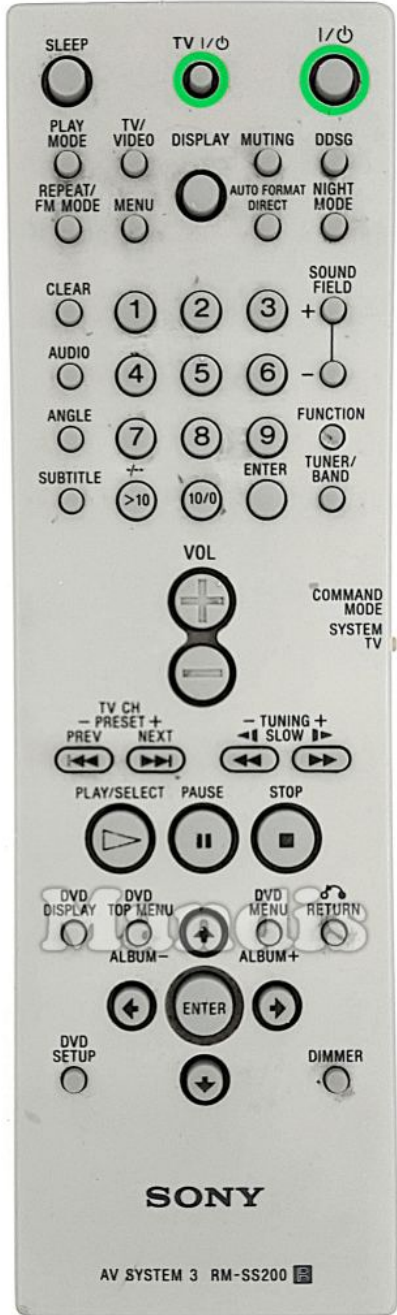

Original	Sustituto	Original	Sustituto
			
Sleep	Sleep		
Play Mode	Shift + Play		
Tv/Video	TV/R		
Repeat Mode	Text		
Menu	Smart		
Display	Info		
Muting	Mute		
Auto Format	List		
Night Mode	AV		
Clear	Exit		
Audio	Dual		
Angle	Red		
Subtitle	Subt		

Original	Sustituto	Original	Sustituto
 TUNING + / SLOW		<<	<<
Tuning+/Slow		>>	>>
Play		Play	Play
Pause		Pause	Pause
Stop		Stop	Stop
DVD Display	 + 	Shift + Info	Info
DVD Top		Menu	Menu
DVD Menu /		D. Menu	D. Menu
Return		Back	Back
Up		Up	Up
Left		Left	Left
Enter		Ok	Ok
Right		Right	Right
Down		Down	Down
DVD Setup		Options	Options
Dimmer		Blue	Blue

	Original	Sustituto	Original	Sustituto
	Power			
	1			
	2			
	3			
	4			
	5			
	6			
	7			
	8			
	9			
	0			
	-/--			
	TV Vol+			
	TV Vol-			
	TV CH+			
	TV CH-			
	Tv/Video			