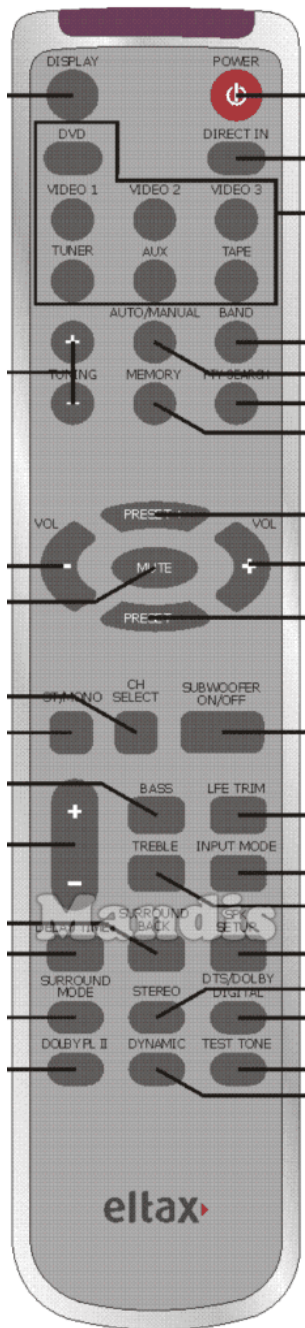

Original	Sustituto
 VOL+	 Vol +
 PRESET+	 Up
 VOL-	 Vol -
 PRESET-	 Down
 VOL+	 Right
 VOL-	 Left
 MUTE	 Mute
 MUTE	 Ok
 TUNING+	 Ch +
 TUNING-	 Ch -
 INPUT DVD	 7
 INPUT VIDEO 1	 1
 INPUT VIDEO 2	 2
 INPUT VIDEO 3	 3
 INPUT TUNER	 4
 INPUT AUX	 5
 INPUT TAPE	 6

Original	Sustituto
 POWER	 Power
 DOLBY PL II	 Blue
 DTS/DOLBY	 Yellow
 TEST TONE	 Text
 PTY/SEARCH	 Guide
 BAND	 TV/R
 MEMORY	 Pre Ch
 LFE TRIM	 Green
 SUBWOOFER	 0
 DYNAMIC	 Red
 ST/MONO	 List
 DISPLAY	 Info
 STEREO	 Dual
 DIRECT IN	 Media
 INPUT MODE	 AV
 AUTO/MANUAL	 3D
 SURROUND	 Back

BACK

	Original	Sustituto		Sustituto
	TREBLE	8	8	
	BASS	9	9	
	SURROUND	AD SUBT	Subt	

	Original	Sustituto