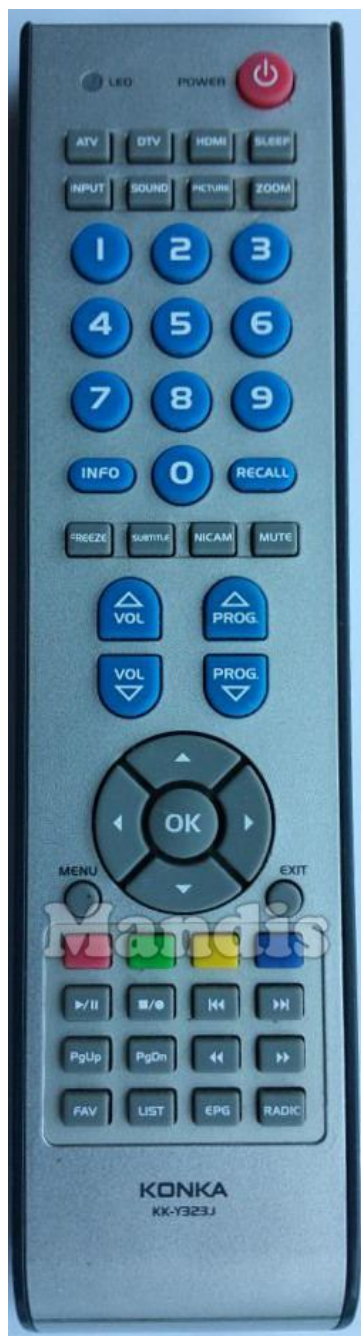

Original	Sustituto
 Power	 Power
 ATV	 Display / Media
 DTV	 D.Menu / Top
 HDMI	 Shift + 0
 Sleep	 Sleep / Timer
 Input	 AV / Input / RDS
 Sound	 Sound / Title
 Picture	 Picture / Format
 Zoom	 Zoom / Size
 1	 1
 2	 2
 3	 3
 4	 4
 5	 5
 6	 6
 7	 7
 8	 8

Original	Sustituto
 9	 9
 0	 0
 Recall	 Back / Return
 Info	 Info / Angle
 Freeze	 Pause / Step / Freeze
 Subtitle	 Subtitle / EQ
 Nicam	 Audio / Lang I/II
 Vol +	 Vol+
 Vol -	 Vol-
 Mute	 Mute / Dimmer
 Prog +	 CH+ / Page+
 Prog -	 CH- / Page-
 Navegacion Subir	 Up
 Navegacion Bajar	 Down
 Navegacion	 Right
 Navegacion	 Left
 OK	 OK

Original	Sustituto
	Menu / Home
	Exit / Cancel / Clear
	Red / Netflix / Search
	Green / APP / Repeat
	Yellow / YouTube / Repeat
	Blue / Prime Video / Random
	Play / Slow
	Stop / Hold
	I<< / Preset-
	>>I / Preset+
	Shift + CH+ /
	Shift + CH- /
	<< / Tune-
	>> / Tune+
	Fav / Marker / PC
	Smart / List
	Guide / EPG / -/--