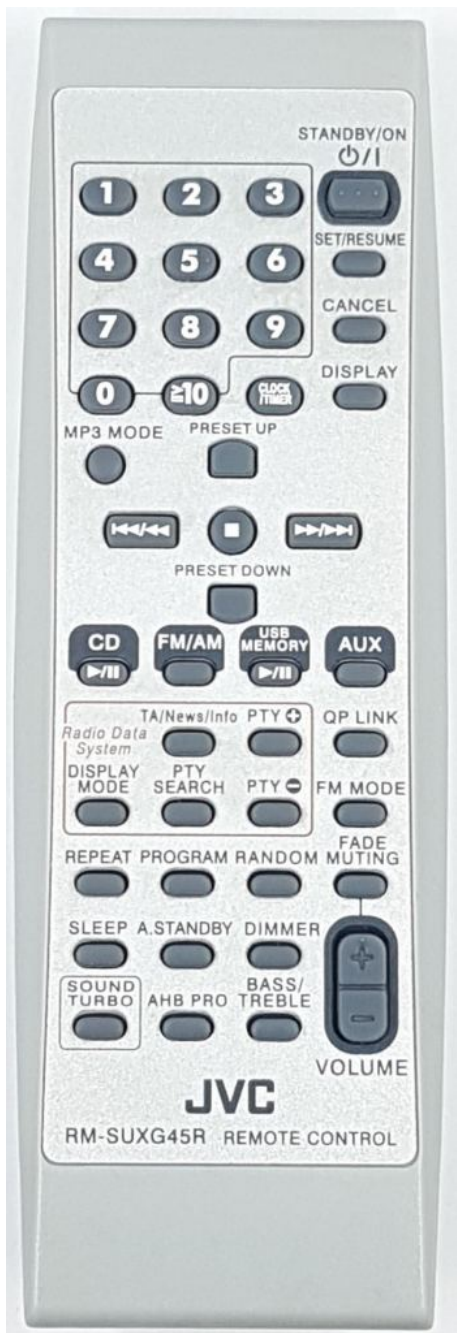

Original	Sustituto
Standby/On	Power
1 1	1 1
2 2	2 2
3 3	3 3
4 4	4 4
5 5	5 5
6 6	6 6
7 7	7 7
8 8	8 8
9 9	9 9
0 0	0 0
>10 >10	GUIDE EPG Guide / EPG / -/--
Clock/Timer	SHIFT + TIMER SLEEP Shift + Sleep / Timer
Set/Resume	HOME MENU Menu / Home
Cancel	CLEAR EXIT Exit / Cancel / Clear
Display	MEDIA DISPLAY Display / Media
MP3 Mode	FORMAT PICTURE Picture / Format

Original	Sustituto
Preset Up	PRESET+ >> / Preset+
Preset Down	PRESET- << / Preset-
>>/>>	TUNE+ >> / Tune+
<</<<	TUNE- << / Tune-
Stop	HOLD Stop / Hold
Play/Pause CD	SLOW Play / Slow
FM/AM	PC FAV MARKER Fav / Marker / PC
Play/Pause USB Memory	STEP-FREEZE Pause / Step / Freeze
AUX	RDS AV INPUT AV / Input / RDS
TA/News/Info	ANGLE INFO Info / Angle
Display Mode	OPT-TOOLS SETUP Setup / OPT /
PTY Search	NETFLIX SEARCH Red / Netflix / Search
PTY+	CH PAGE CH+ / Page+
PTY-	CH PAGE CH- / Page-
QP Link	LIST SMART Smart / List
FM Mode	PROGRAM TV/RADIO TV/Radio /
Repeat	APP REPEAT Green / APP / Repeat

Original	Sustituto
PROGRAM	Shift + TV/Radio / Program
RANDOM	Blue / Prime Video / Random
SLEEP	Sleep / Timer
A.STANDBY	D.Menu / Top
DIMMER	Shift + Mute / Dimmer
SOUND TURBO	Sound / Title
AHB PRO	Subtitle / EQ
BASS/TREBLE	Audio / Lang I/II
Vol+	Vol+
Vol-	Vol-
FADE MUTING	Mute / Dimmer