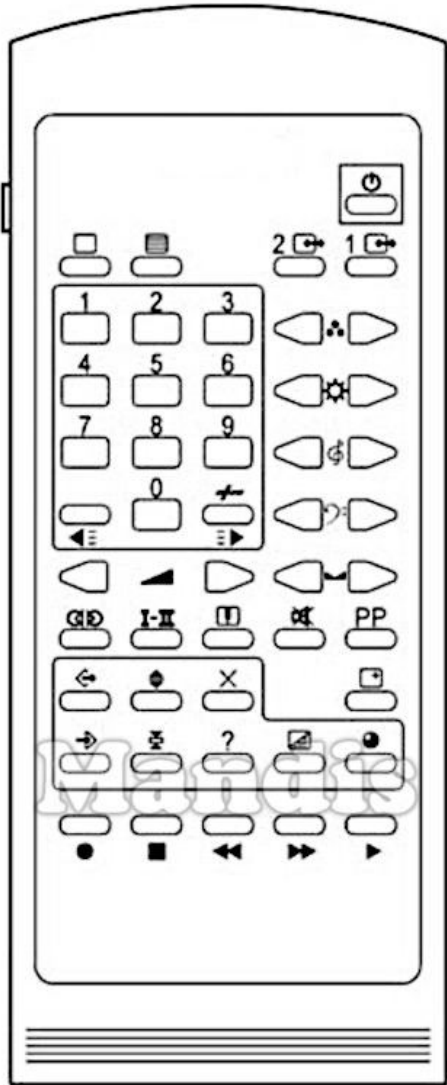

Original	Sustituto
Power	Power
TV	Smart / List
Text	Text / Goto
Source 2	Shift + AV / Input / RDS
Source 1	AV / Input / RDS
1	1
2	2
3	3
Contrast-	I<< / Preset-
Contrast+	>>I / Preset+
4	4
5	5
6	6
Brightness-	Down
Brightness+	Up
7	7
8	8

Original	Sustituto
9	9
Sol-	<< / Tune-
Sol+	>> / Tune+
=<	Shift + CH- /
0	0
-/ / =>	Shift + CH+ /
-/ / =>	Guide / EPG / -/ -
Fa-	Left
Fa+	Right
Vol-	Vol-
Vol+	Vol+
><-	CH- / Page-
><+	CH+ / Page+
OO	Sound / Title
I-II	Audio / Lang I/II
[]	Zoom / Size
Mute	Mute / Dimmer

Original	Sustituto
	 Back / Return
	 Exit / Cancel / Clear
	 Shift + Zoom /
	 Shift + Exit / Cancel / Clear
	 Info / Angle
	 OK
	 Stop / Hold
	 TV/Radio /
	 Shift + Text /
	 Subtitle / EQ

Original	Sustituto