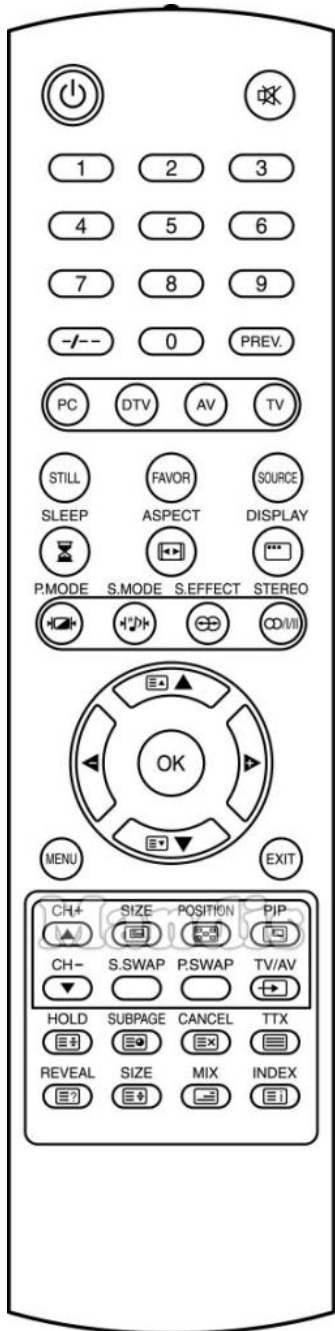

Original	Sustituto		
	Standby		Power
	Mute		Mute / Dimmer
	1		1
	2		2
	3		3
	4		4
	5		5
	6		6
	7		7
	8		8
	9		9
	0		Guide / EPG / -/--
	0		0
	Prev.		I<< / Preset-
	PC		Shift + Fav / Marker / PC
	DTV		Shift + 2
	AV		Shift + 3

Original	Sustituto		
	TV		Shift + 1
	Still		Pause / Step / Freeze
	Favor		Fav / Marker / PC
	Source		AV / Input / RDS
	Sleep		Sleep / Timer
	Aspect		Shift + Picture / Format
	Display		Display / Media
	Red / P.Mode		Picture / Format
	Red / P.Mode		Red / Netflix / Search
	Green / S.Mode		Shift + Sound / Title
	Green / S.Mode		Green / APP / Repeat
	Yellow / S.Effect		Sound / Title
	Yellow / S.Effect		Yellow / YouTube / Repeat
	Blue / Stereo		Audio / Lang I/II
	Blue / Stereo		Blue / Prime Video / Random
	Up / CH+		Up
	Up / CH+		CH+ / Page+

Original	Sustituto		
	Left / Vol-		Left
	Left / Vol-		Vol-
	OK		OK
	Right / Vol+		Vol+
	Right / Vol+		Right
	Menu		Menu / Home
	Down / CH-		Down
	Down / CH-		CH- / Page-
	Exit		Exit / Cancel / Clear
	PIP CH+		Shift + CH+ /
	PIP Size		Shift + Red / Netflix /
	PIP Position		Shift + Green / APP /
	PIP		Smart / List
	PIP CH-		Shift + CH- /
	PIP S.Swap		Shift + Blue / Prime
	PIP P.Swap		Shift + Yellow / YouTube /
	PIP TV/AV		Shift + AV / Input / RDS

Original	Sustituto		
	Hold		Stop / Hold
	Subpage		Subtitle / EQ
	Cancel		Shift + Exit / Cancel / Clear
	TTX		Text / Goto
	Reveal		D.Menu / Top
	Size		Zoom / Size
	Mix		Shift + Text /
	Index		Info / Angle