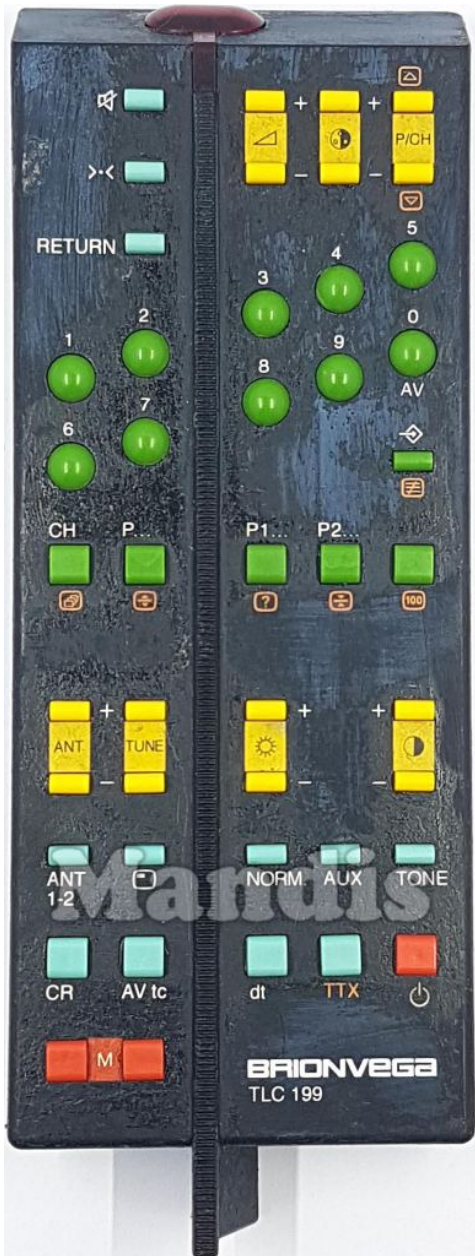

Original	Sustituto
	Mute / Dimmer
	Vol+
	Right
	CH+ / Page+
	Fav / Marker / PC
	Vol-
	Left
	CH- / Page-
	Back / Return
	4
	5
	2
	3
	0
	1
	8
	9

Original	Sustituto
	6
	7
	AV / Input / RDS
	Zoom / Size
	TV/Radio /
	Audio / Lang I/II
	Subtitle / EQ
	Guide / EPG / -/-
	>> / Tune+
	Shift + >> /
	Up
	>>  / Preset+
	<< / Tune-
	Shift + << /
	Down
	<< / Preset-
	Red / Netflix / Search

Original	Sustituto
Mute	Mute / Dimmer
Vol+	Vol+
Color+	Right
P/CH+	CH+ / Page+
><	Fav / Marker / PC
Vol-	Vol-
Color-	Left
P/CH-	CH- / Page-
Return	Back / Return
4	4
5	5
2	2
3	3
0/AV	0
1	1
8	8
9	9

Original	Sustituto
6	6
7	7
Input/[=]	AV / Input / RDS
CH/[ ]	Zoom / Size
P/[ ]	TV/Radio /
P1/[?]	Audio / Lang I/II
P2/[+]	Subtitle / EQ
100	Guide / EPG / -/-
Ant+	>> / Tune+
Tune+	Shift + >> /
*+	Up
Contrast+	>>  / Preset+
Ant-	<< / Tune-
Tune-	Shift + << /
*-	Down
Contrast-	<< / Preset-
Ant 1-2	Red / Netflix / Search