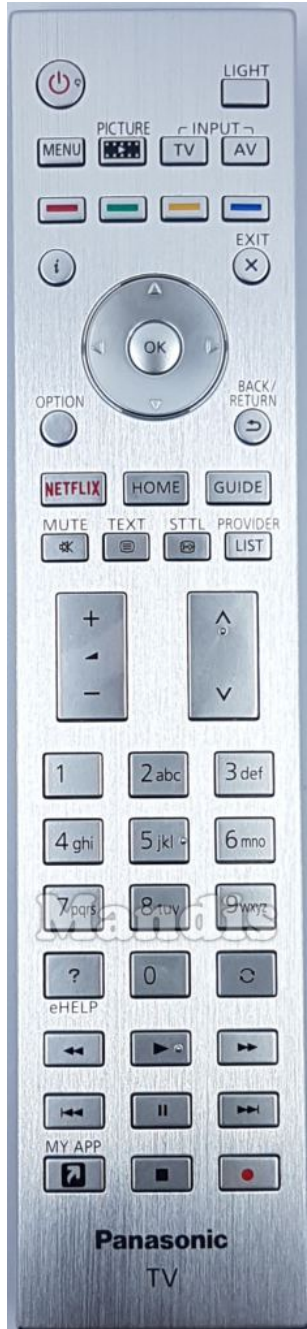

Original	Sustituto
	Power
	Menu / Home
	Picture / Format
	TV/Radio /
	AV / Input / RDS
	Red / Netflix / Search
	Green / APP / Repeat
	Yellow / YouTube / Repeat
	Blue / Prime Video / Random
	Info / Angle
	Exit / Cancel / Clear
	Setup / OPT /
	Back / Return
	Up
	Down
	Left
	Right

Original	Sustituto
	OK
	Shift + Red / Netflix /
	Shift + Menu /
	Guide / EPG / -/-
	Mute / Dimmer
	Text / Goto
	Subtitle / EQ
	Shift + Smart / List
	Vol+
	Vol-
	CH+ / Page+
	CH- / Page-
	1
	2
	3
	4
	5

Original		Sustituto	
	6		6
	7		7
	8		8
	9		9
	0		0
	?/eHelp		Shift + Info / Angle
	Recall		Shift + Back / Return
	<<		<< / Tune-
	Play		Play / Slow
	>>		>> / Tune+
	I<<		I<< / Preset-
	Pause		Pause / Step / Freeze
	>>I		>>I / Preset+
	My App		Smart / List
	Stop		Stop / Hold
	Rec		Rec / Rec Mode