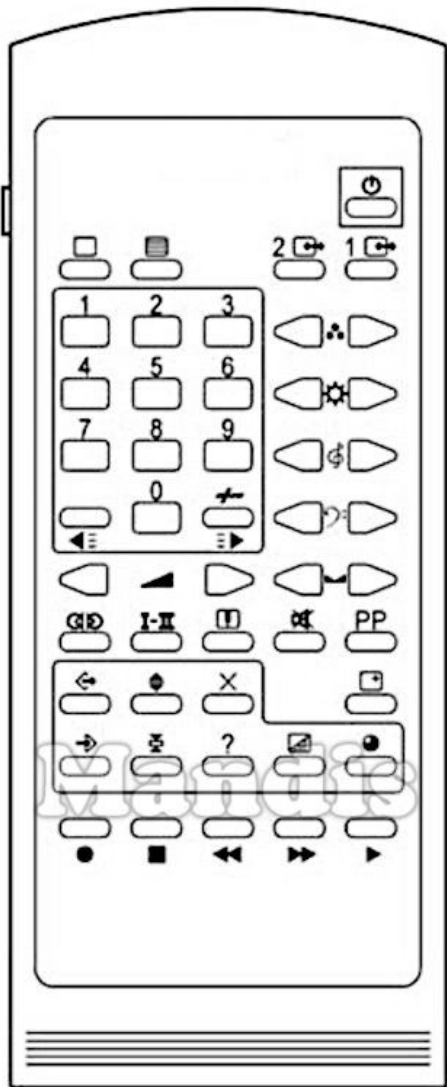

Original	Sustituto
Power	Power
TV	Smart / List
Text	Text / Goto
Source 2	Shift + AV / Input / RDS
Source 1	AV / Input / RDS
1	1
2	2
3	3
Contrast-	I<< / Preset-
Contrast+	>>I / Preset+
4	4
5	5
6	6
Brightness-	Down
Brightness+	Up
7	7
8	8

Original	Sustituto
9	9
Sol-	<< / Tune-
Sol+	>> / Tune+
=<	Shift + CH- /
0	0
-/ / =>	Shift + CH+ /
-/ / =>	Guide / EPG / -/ -
Fa-	Left
Fa+	Right
Vol-	Vol-
Vol+	Vol+
><-	CH- / Page-
><+	CH+ / Page+
OO	Sound / Title
I-II	Audio / Lang I/II
[]	Zoom / Size
Mute	Mute / Dimmer

Original	Sustituto
	Back / Return
	Exit / Cancel / Clear
	+ Shift + Zoom /
	+ Shift + Exit / Cancel / Clear
	Info / Angle
	OK
	Stop / Hold
	TV/ Radio /
	+ Shift + Text /
	Subtitle / EQ

Original	Sustituto