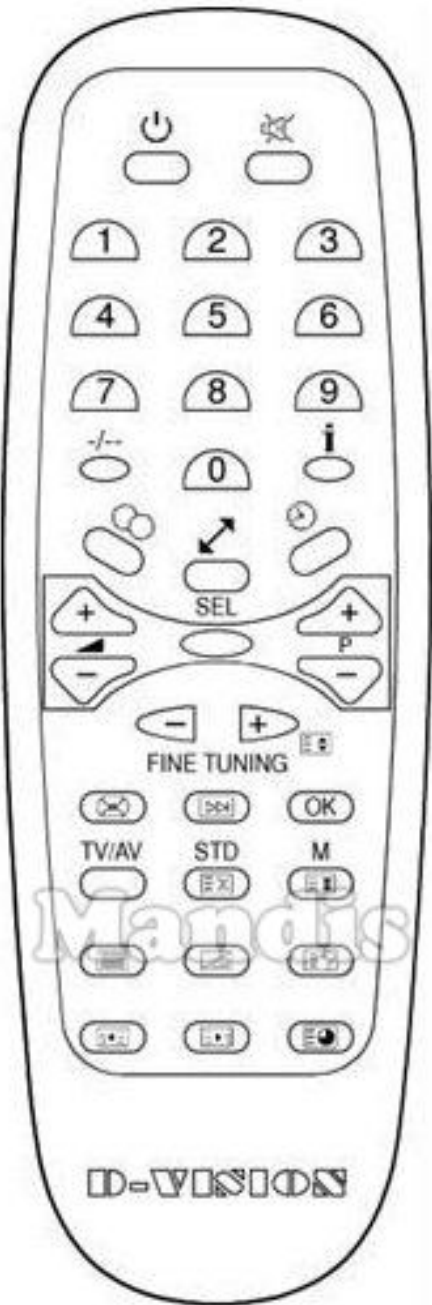

Original	Sustituto
	 Power
	 Mute
	 1
	 2
	 3
	 4
	 5
	 6
	 7
	 8
	 9
	 0
	 Guide
	 Info
	 Dual
	 Format
	 3D

Original	Sustituto
	 Vol +
	 Vol -
	 Ch +
	 Ch -
	 Exit
	 >>I
	 Ok
	 Menu
	 Right
	 Left
	 AV
	 Smart
	 Media
	 Text
	 D. Menu
	 TV/R
	 <<