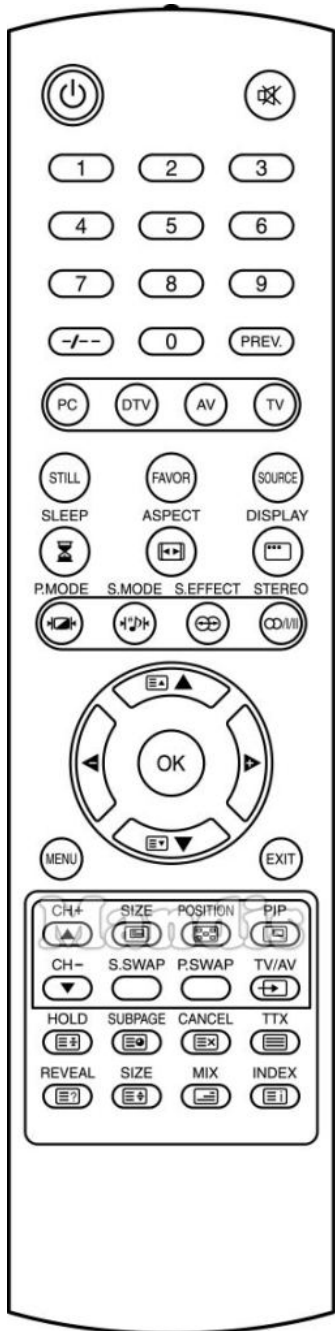

Original	Sustituto		
	Standby		Power
	Mute		Mute / Dimmer
	1		1
	2		2
	3		3
	4		4
	5		5
	6		6
	7		7
	8		8
	9		9
	-/--		Guide / EPG / -/--
	0		0
	Prev.		I<< / Preset-
	PC		Shift + Fav / Marker / PC
	DTV		Shift + 2
	AV		Shift + 3

Original	Sustituto		
	TV		Shift + 1
	Still		Pause / Step / Freeze
	Favor		Fav / Marker / PC
	Source		AV / Input / RDS
	Sleep		Sleep / Timer
	Aspect		Shift + Picture / Format
	Display		Display / Media
	Red / P.Mode		Picture / Format
	Red / P.Mode		Red / Netflix / Search
	Green / S.Mode		Shift + Sound / Title
	Green / S.Mode		Green / APP / Repeat
	Yellow / S.Effect		Sound / Title
	Yellow / S.Effect		Yellow / YouTube / Repeat
	Blue / Stereo		Audio / Lang I/II
	Blue / Stereo		Blue / Prime Video / Random
	Up / CH+		Up
	Up / CH+		CH+ / Page+

Original	Sustituto		
	Left / Vol-		Left
	Left / Vol-		Vol-
	OK		OK
	Right / Vol+		Vol+
	Right / Vol+		Right
	Menu		Menu / Home
	Down / CH-		Down
	Down / CH-		CH- / Page-
	Exit		Exit / Cancel / Clear
	PIP CH+		Shift + CH+ /
	PIP Size		Shift + Red / Netflix /
	PIP Position		Shift + Green / APP /
	PIP		Smart / List
	PIP CH-		Shift + CH- /
	PIP S.Swap		Shift + Blue / Prime
	PIP P.Swap		Shift + Yellow / YouTube /
	PIP TV/AV		Shift + AV / Input / RDS

Original	Sustituto		
	Hold		Stop / Hold
	Subpage		Subtitle / EQ
	Cancel		Shift + Exit / Cancel / Clear
	TTX		Text / Goto
	Reveal		D.Menu / Top
	Size		Zoom / Size
	Mix		Shift + Text /
	Index		Info / Angle